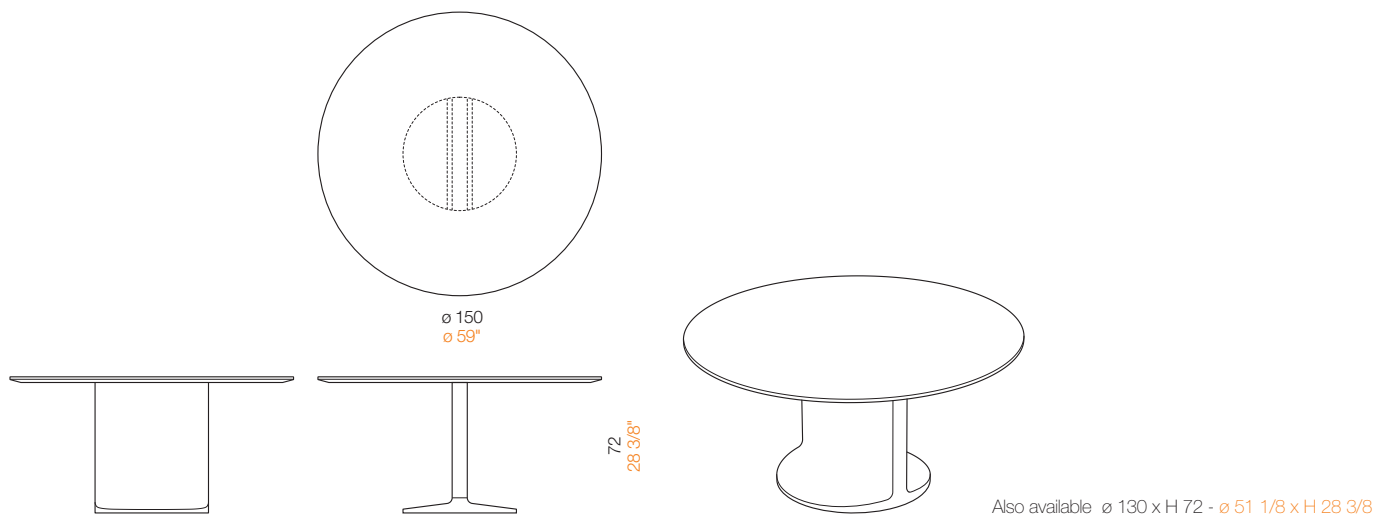

Marsotto

edizioni

Mimmo James Irvine 2010

Dining table, round, in White Carrara marble, matt polished finish
Tavolo da pranzo tondo in marmo Bianco di Carrara, finitura levigata

White Carrara
marble

For reference only