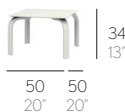

#### MESA TUMBONA STACK // TABLE. TISCH. TAVOLINO. TABLE

0,14 m<sup>3</sup> - 4,94 ft<sup>3</sup> 6,5 Kg - 14,30 lbs

Apilable. Stackable. Stapelbar.  
Impilabile. Empilable

0,13 m<sup>3</sup> - 4,59 ft<sup>3</sup> 5 Kg - 11,00 lbs