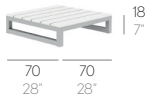

MUEBLES

FURNITURE

SALER. JOSÉ A. GANDÍA-BLASCO

MESA TUMBONA SALER // TABLE. TISCH. TAVOLINO. TABLE

0,07 m³ - 2,47 ft³ 6,5 Kg - 14,3 lbs

0,15 m³ - 5,3 ft³ 10,3 Kg - 22,66 lbs

Fabricada con perfilería de aluminio anodizado o aluminio termolacado y polietileno 100% reciclable. NOTA: No se admiten medidas especiales en esta colección.