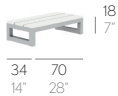

MUEBLES

FURNITURE

SALER. JOSÉ A. GANDÍA-BLASCO

MESA TUMBONA SALER // TABLE. TISCH. TAVOLINO. TABLE

0,07 m³ - 2,47 ft³ 6,5 Kg - 14,3 lbs

0,15 m³ - 5,3 ft³ 10,3 Kg - 22,66 lbs

Fabricada con perfilería de aluminio anodizado o aluminio termolacado y polietileno 100% reciclable. NOTA: No se admiten medidas especiales en esta colección.