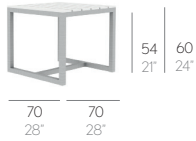

#### MESA MEDIANA SALER // TABLE. TISCH. TAVOLINO. TABLE

0,25 m<sup>3</sup> - 8,83 ft<sup>3</sup> 12,35 Kg - 27,17 lbs

Fabricada con perfilera de aluminio anodizado o aluminio termolacado y polietileno 100% reciclable. NOTA: No se admiten medidas especiales en esta colección.