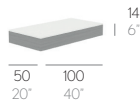

ESPACIOS EXTERIORES

OUTDOOR SPACES

CHILL. JOSÉ A. GANDÍA-BLASCO

MESA CHILL // TABLE. TISCH. TAVOLINO. TABLE

MESA CHILL 50

0,17 m³ - 6 ft³ 13,4 Kg - 29,48 lbs

MESA CHILL 100

0,32 m³ - 11,3 ft³ 22 Kg - 48,4 lbs

Fabricada con aluminio anodizado o termolacado y polietileno. Ver colores disponibles.

Made of anodized or thermo-lacquered aluminium profiles and polyethylene. See available colours.

Hergestellt aus eloxierten oder thermolackierten Aluminiumprofilen und Polyethylen. Siehe erhältliche Farben.