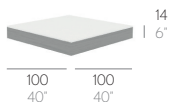

ESPACIOS EXTERIORES

OUTDOOR SPACES

CHILL. JOSÉ A. GANDÍA-BLASCO

MESA CHILL // TABLE. TISCH. TAVOLINO. TABLE

MESA CHILL 50

0,17 m³ - 6 ft³ 13,4 Kg - 29,48 lbs

MESA CHILL 100

0,32 m³ - 11,3 ft³ 22 Kg - 48,4 lbs