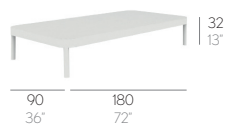

MUEBLES

FURNITURE

TROPEZ. STEFAN DIEZ

MESA BAJA TROPEZ // TABLE. TISCH. TAVOLINO. TABLE

0,12 m³ - 4,24 ft³ 27,7 Kg - 60,94 lbs

0,23 m³ - 8,12 ft³ 50,6 Kg - 111,32 lbs

Tablero porcelánico.
Porcelain plate.
Steinzeugplatte.
Pannello ceramico.
Plancher en porcelaine.

COMBINACIONES ESTÁNDAR. STANDARD COMBINATIONS. STANDARD-KOMBINATIONEN. COMBINAZIONI STANDARD. COMBINAISONS STANDARD.

Estructura: Blanco
Frame: White
Profil: Weiß
Struttura: Bianco
Structure: Blanc

Estructura: Arena
Frame: Sand
Profil: Sand
Struttura: Sabbia
Structure: Sable