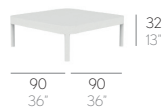

MUEBLES

FURNITURE

TROPEZ. STEFAN DIEZ

MESA BAJA TROPEZ // TABLE. TISCH. TAVOLINO. TABLE

0,12 m³ - 4,24 ft³ 27,7 Kg - 60,94 lbs

0,23 m³ - 8,12 ft³ 50,6 Kg - 111,32 lbs

Tablero porcelánico.
Porcelain plate.
Steinzeugplatte.
Pannello ceramico.
Plancher en porcelaine.

COMBINACIONES ESTÁNDAR. STANDARD COMBINATIONS. STANDARD-KOMBINATIONEN. COMBINAZIONI STANDARD. COMBINAISONS STANDARD.

Estructura: Blanco
Frame: White
Profil: Weiß
Struttura: Bianco
Structure: Blanc

Estructura: Arena
Frame: Sand
Profil: Sand
Struttura: Sabbia
Structure: Sable