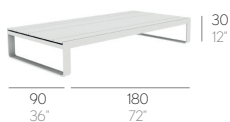

MESA BAJA FLAT // TABLE. TISCH. TAVOLINO. TABLE

0,1 m³ - 3,53 ft³ 9 Kg - 19,8 lbs

0,37 m³ - 13,06 ft³ 21,5 Kg - 47,3 lbs

0,51 m³ - 18,01 ft³ 26,1 Kg - 57,42 lbs

0,73 m³ - 25,78 ft³ 35,5 Kg - 78,1 lbs

Fabricada con perfilera de aluminio soldado termolacado y polietileno 100% reciclable. NOTA: No se admiten medidas especiales en esta colección.