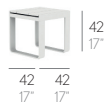

MESA BAJA FLAT // TABLE. TISCH. TAVOLINO. TABLE

0,1 m³ - 3,53 ft³ 9 Kg - 19,8 lbs

0,37 m³ - 13,06 ft³ 21,5 Kg - 47,3 lbs

0,51 m³ - 18,01 ft³ 26,1 Kg - 57,42 lbs

0,73 m³ - 25,78 ft³ 35,5 Kg - 78,1 lbs

Fabricada con perfilera de aluminio soldado termolacado y polietileno 100% reciclable. NOTA: No se admiten medidas especiales en esta colección.