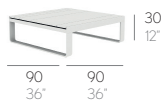

MESA BAJA FLAT // TABLE. TISCH. TAVOLINO. TABLE

0,1 m³ - 3,53 ft³ 9 Kg - 19,8 lbs

0,37 m³ - 13,06 ft³ 21,5 Kg - 47,3 lbs

0,51 m³ - 18,01 ft³ 26,1 Kg - 57,42 lbs

0,73 m³ - 25,78 ft³ 35,5 Kg - 78,1 lbs

Fabricada con perfilera de aluminio soldado termolacado y polietileno 100% reciclable. NOTA: No se admiten medidas especiales en esta colección.