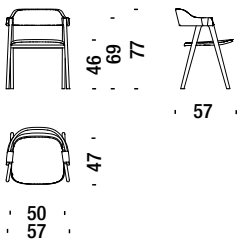

## Ash chair with straw back

Sedia in frassino con schiena in paglia 05Y

0,7 mt. 1,1 m<sup>2</sup> 0,3 m<sup>3</sup> 10 Kg FSC® Certified

## Ash stackable chair

Sedia in frassino impilabile 09V

1,4 mt. 2 m<sup>2</sup> 0,3 m<sup>3</sup> 10 Kg FSC® Certified

## Oak chair with straw back

Sedia in rovere con schiena in paglia 976

0,7 mt. 1,1 m<sup>2</sup> 0,3 m<sup>3</sup> 10 Kg FSC® Certified

## Oak chair with upholsterd back

Sedia in rovere con schiena imbottita 975

1,4 mt. 2 m<sup>2</sup> 0,3 m<sup>3</sup> 10 Kg FSC® Certified