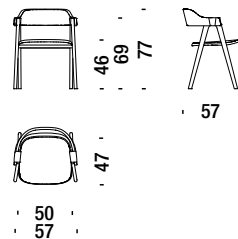

## Ash chair with straw back

Sedia in frassino con schiena in paglia 05Y

0,7 mt. 1,1 m<sup>2</sup> 0,3 m<sup>3</sup> 10 Kg FSC® Certified

## Ash stackable chair

Sedia in frassino impilabile 09V

1,4 mt. 2 m<sup>2</sup> 0,3 m<sup>3</sup> 10 Kg FSC® Certified

## Oak chair with straw back

Sedia in rovere con schiena in paglia 976

0,7 mt. 1,1 m<sup>2</sup> 0,3 m<sup>3</sup> 10 Kg FSC® Certified