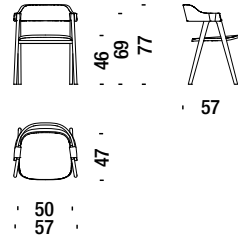

## Ash chair with upholstered back

Sedia in frassino con schiena imbottita 05T

1,4 mt. 2 m<sup>2</sup> 0,3 m<sup>3</sup> 10 Kg FSC® Certified

## Ash chair with straw back

Sedia in frassino con schiena in paglia 05Y

0,7 mt. 1,1 m<sup>2</sup> 0,3 m<sup>3</sup> 10 Kg FSC® Certified