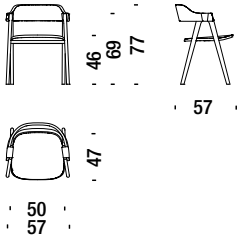

## Ash chair with upholstered back

Sedia in frassino con schiena imbottita 05T

1,4 mt. 2 m<sup>2</sup> 0,3 m<sup>3</sup> 10 Kg FSC® Certified