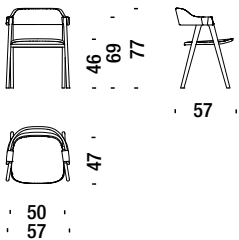

## Ash chair with upholstered back

Sedia in frassino con schiena imbottita 05T

1,4 mt. 2 m<sup>2</sup> 0,3 m<sup>3</sup> 10 Kg FSC® Certified

## Ash chair with straw back

Sedia in frassino con schiena in paglia 05Y

0,7 mt. 1,1 m<sup>2</sup> 0,3 m<sup>3</sup> 10 Kg FSC® Certified

## Ash stackable chair

Sedia in frassino impilabile 09V

1,4 mt. 2 m<sup>2</sup> 0,3 m<sup>3</sup> 10 Kg FSC® Certified