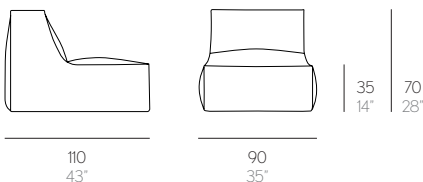

PESO. WEIGHT. GEWICHT. PESO. POIDS

13,5 kg - 29,7 lbs

VOLUMEN. VOLUME. VOLUMEN. VOLUME. VOLUME

0,72 m³ - 25,42 ft³