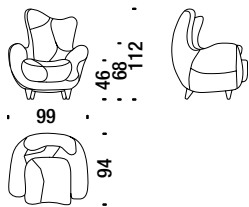

Los Muebles Amorosos

Alessandra bright colors

Alessandra colori vivaci

AE0001

1,1 m³ 28 Kg

Version "A"

Version "F"

Alessandra black & white

Alessandra bianconero

AE0050

1,1 m³ 28 Kg

Version "C"

Version "H"

Alessandra leather version

Alessandra versione pelle

AE0015

1,1 m³ 28 Kg

Saula Marina

Saula Marina

S10027

1,9 m³ 56 Kg

Version "A"

Version "D"

Version Leather