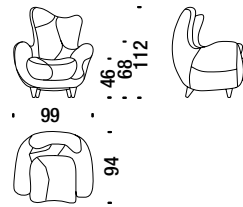

Los Muebles Amorosos

Alessandra bright colors

Alessandra colori vivaci

AE0001

1,1 m³ 28 Kg

Version "A"

Version "F"

Alessandra black & white

Alessandra bianconero

AE0050

1,1 m³ 28 Kg

Version "C"

Version "H"

Alessandra leather version

Alessandra versione pelle

AE0015

1,1 m³ 28 Kg

Saula Marina

Saula Marina

S10027

1,9 m³ 56 Kg

Version "A"

Version "D"

Version Leather