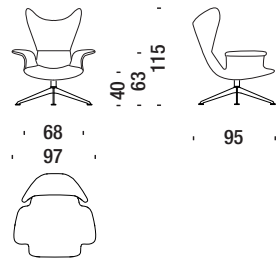

Embroided swivel armchair - Drehsessel gestickt - Fauteuil pivotant brodé

 0,9 m³  40 Kg

DL2H20

€

Pouf girevole

Swivel stool - Drehhocker - Pouf pivotant

 1,6 mt.  1,8 m²  0,2 m³  13 Kg

DL2H21