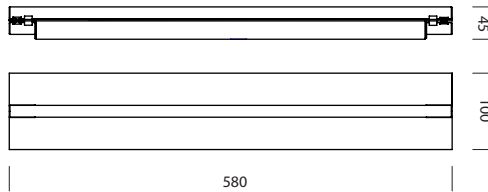

"Linje" est une fixation de plafonnier et d'applique murale spécialement conçue pour la T5, pour une illumination ininterrompue. Grâce à la position inhabituelle des douilles de lampe, "Linje" expose l'intégralité du tube illuminé; le design qui en résulte est minimaliste, linéaire et "plat". Une ligne lumineuse continue peut aisément être créée en alignant différentes fixations à la suite les unes des autres. Disponible en 580, 880 et 1180 mm de long et de couleur blanche, noire ou grise.

'Linje' is a wall and ceiling surface mounted fixture especially designed for the T5 seamless lamp. Because of the unusual position of the lamp holders 'Linje' makes it possible to show the full length of the illuminated tube resulting in a minimalist, linear and 'flat' design. A continuous line of light can be created easily by fixing several fixtures successively. Available in 580, 880 and 1180mm length and finished in white, black and grey paint or brushed aluminum.

'Linje' ist ein Beleuchtungskörper zur Wand- und Deckenmontage, der speziell für die nahtlose Lampe T5 entwickelt wurde. Aufgrund der unüblichen Position der Lamphalterungen ermöglicht 'Linje', die vollständige Länge des Leuchtrohrs zu zeigen, was zu einem minimalistischen, linearen und 'flachen' Design führt. Eine kontinuierliche Lichtlinie kann einfach durch die aufeinanderfolgende Montage mehrerer Beleuchtungskörper geschaffen werden. Erhältlich in den Längen 580, 880 und 1180mm, und ausgeführt in weißem, schwarzem und grauem Lack oder gebürstetem Aluminium.

linje 580

G5

230V

24W

brushed aluminium  
grey painted  
white painted  
black painted

**T73A1FAB**  
**T73A1FGL**  
**T73A1FWL**  
**T73A1FZL**

karveelstraat 2  
8380 zeebrugge, belgium

**T** +32 (0)50 54 35 49  
**F** +32 (0)50 54 35 40