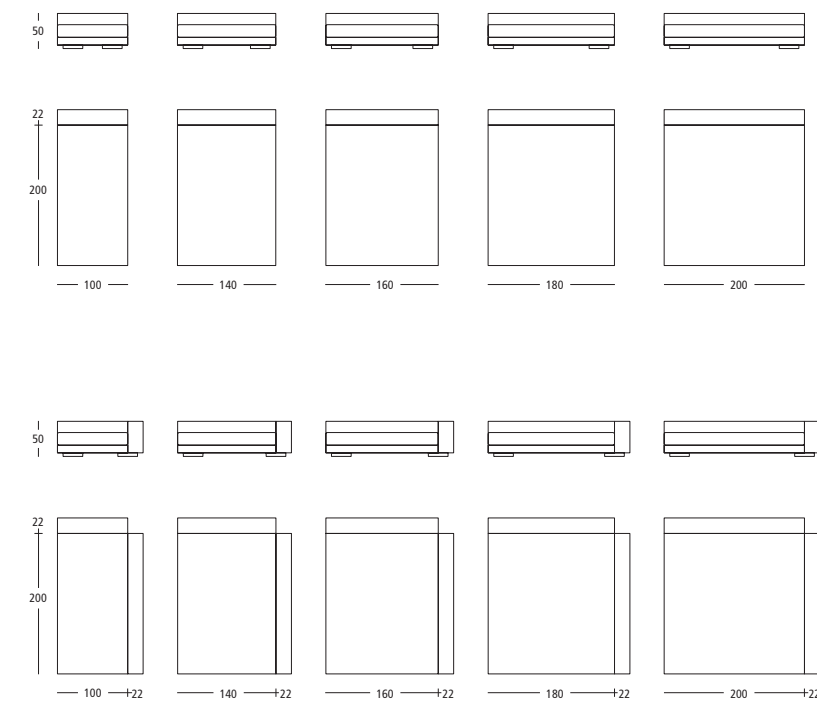

you&me basic

design Ennio Arosio - Ivano Redaelli

Letto con struttura in legno; imbottitura in poliuretano accoppiato maglia.
Rivestimento sfoderabile in tessuto, in pelle e in cuoio pieno fiore con cuciture marcapunto.
Piedi in abs nero.

Bed with wooden structure; polyurethane stuffing combined with jersey.
Removable covering in fabric, leather or hide with sewing pricking wheel.
Feet in abs black.