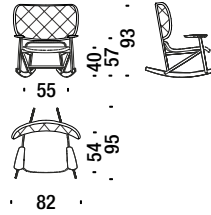

## Beech armchair with back in cane

Poltrona faggio schiena paglia

491

1,4 mt. ★ 1,8 m<sup>2</sup> 0,8 m<sup>3</sup> 16 Kg **FSC® Certified**

## Beech rocking armchair

Poltrona dondolo faggio

190

2 mt. 2,7 m<sup>2</sup> 1 m<sup>3</sup> 19 Kg FSC® Certified

## Beech rocking armchair with back in cane

Poltrona dondolo faggio schiena paglia

478

1,4 mt. 1,8 m<sup>2</sup> 1 m<sup>3</sup> 19 Kg FSC® Certified