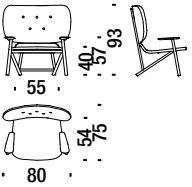

## Beech armchair

Poltrona faggio

001

2 mt. ★ 2,7 m<sup>2</sup> 0,8 m<sup>3</sup> 16 Kg **FSC® Certified**

## Oak armchair

Poltrona rovere

492

2 mt. ★ 2,7 m<sup>2</sup> 0,8 m<sup>3</sup> 16 Kg

## Beech armchair button tufted

Poltrona faggio schiena capitonné

490

2 mt. ★ 2,7 m<sup>2</sup> 0,8 m<sup>3</sup> 16 Kg **FSC® Certified**