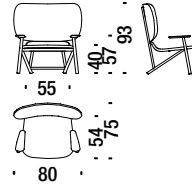

## Beech armchair

Poltrona faggio

001

2 mt. ★ 2,7 m<sup>2</sup> 0,8 m<sup>3</sup> 16 Kg **FSC® Certified**

## Oak armchair

Poltrona rovere

492

2 mt. ★ 2,7 m<sup>2</sup> 0,8 m<sup>3</sup> 16 Kg