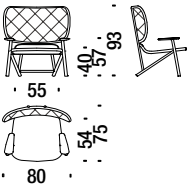

## Beech armchair

Poltrona faggio

001

2 mt. ★ 2,7 m<sup>2</sup> 0,8 m<sup>3</sup> 16 Kg **FSC® Certified**

## Beech armchair button tufted

Poltrona faggio schiena capitonné

490

2 mt. ★ 2,7 m<sup>2</sup> 0,8 m<sup>3</sup> 16 Kg **FSC® Certified**

## Oak armchair button tufted

Poltrona rovere schiena capitonné

493

2 mt. ★ 2,7 m<sup>2</sup> 0,8 m<sup>3</sup> 16 Kg

## Beech armchair with back in cane

Poltrona faggio schiena paglia

491

1,4 mt. ★ 1,8 m<sup>2</sup> 0,8 m<sup>3</sup> 16 Kg **FSC® Certified**