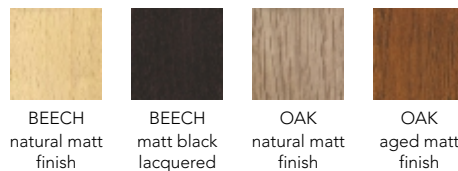

Design Patricia Urquiola - 2010

**Recommended fabric hangers**

**Tirelle e tessuti consigliati**

- 110-Kvadrat x Moroso n° 1 / n° 2
- 115-People for Gentry
- 121-Elastic Fantastic 1
- 122-Elastic Fantastic 2
- Hallingdal & Divina
- Pelle / Leather T - Leather Z

**Finish - Finiture**