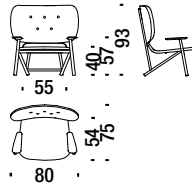

## Beech armchair

Poltrona faggio

001

2 mt. ★ 2,7 m<sup>2</sup> 0,8 m<sup>3</sup> 16 Kg **FSC® Certified**

## Oak armchair

Poltrona rovere

492

2 mt. ★ 2,7 m<sup>2</sup> 0,8 m<sup>3</sup> 16 Kg

## Beech armchair button tufted

Poltrona faggio schiena capitonné

490

2 mt. ★ 2,7 m<sup>2</sup> 0,8 m<sup>3</sup> 16 Kg **FSC® Certified**

## Oak armchair button tufted

Poltrona rovere schiena capitonné

493

2 mt. ★ 2,7 m<sup>2</sup> 0,8 m<sup>3</sup> 16 Kg