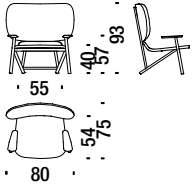

## Beech armchair

Poltrona faggio

001

2 mt. ★ 2,7 m<sup>2</sup> 0,8 m<sup>3</sup> 16 Kg **FSC® Certified**

## Oak armchair

Poltrona rovere

492

2 mt. ★ 2,7 m<sup>2</sup> 0,8 m<sup>3</sup> 16 Kg