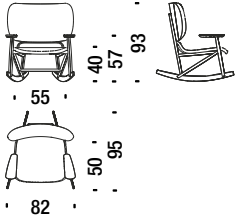

## Beech armchair button tufted

Poltrona faggio schiena capitonné

490

2 mt. ★ 2,7 m<sup>2</sup> 0,8 m<sup>3</sup> 16 Kg **FSC® Certified**

## Oak armchair button tufted

Poltrona rovere schiena capitonné

493

2 mt. ★ 2,7 m<sup>2</sup> 0,8 m<sup>3</sup> 16 Kg

## Beech armchair with back in cane

Poltrona faggio schiena paglia

491

1,4 mt. ★ 1,8 m<sup>2</sup> 0,8 m<sup>3</sup> 16 Kg **FSC® Certified**

## Beech rocking armchair

Poltrona dondolo faggio

190

2 mt. 2,7 m<sup>2</sup> 1 m<sup>3</sup> 19 Kg FSC® Certified