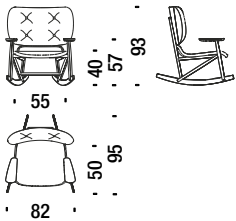

Beech Rocking armchair button tufted

Poltrona dondolo capitonè faggio

284

2,7 mt. 3,7 m² 1 m³ 19 Kg FSC® Certified