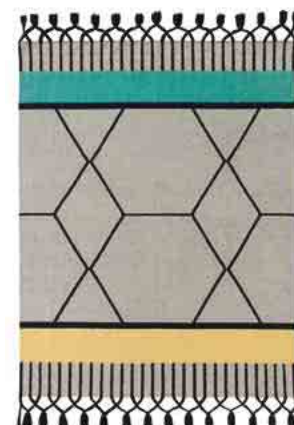

ALFOMBRAS. RUGS

Composición fibras. Fibre composition: 100% lana. 100% wool.

Peso total aprox. Total weight approx: 1,7 kg/m².

Altura total aprox. Total height approx: 6 mm.

Reversible.

Técnica de fabricación. Manufacturing technique: KILIM.