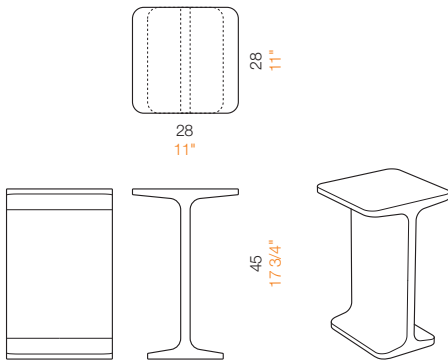

**Ipe quadro** James Irvine 2009

Tavolo basso quadrato in marmo bianco di Carrara finitura levigata  
Square low table in white Carrara marble, matt polished finish

white Carrara  
marble

black Marquina  
marble