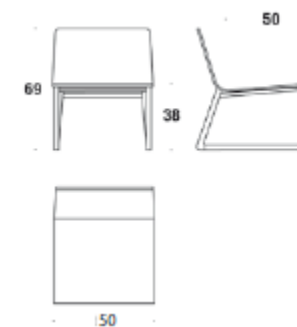

INT. LOUNGE

bedont

Articolo Article	INT. LOUNGE <i>int. Lounge</i>
Essenza Wood	FAGGIO, ROVERE <i>Beech, Rovere</i>
Finitura Finishing	TINTO o LACCATO <i>Stained or laquered</i>
Rivestimento sedile Seat Covering	N.N. <i>N.N.</i>

Scheda Tecnica/Technical sheet

Dimensioni cm. 50x50x69h
Dimensions cm. 50x50x69h

Struttura/ Frame

Legno massiccio verniciato o laccato
Stained or laquered massive-wood

Scocca/Shell

Multistrati di faggio impiallacciato faggio
Multi ply shell beech veneered
Multistrati di faggio impiallacciato rovere
Multi ply shell oak veneered

Imballo/package

1 lounge per cartone; ingombro m3 0,30; peso lordo Kg. 12 peso netto Kg. 9,5.
1 lounge per box; volume cubic meter 0,30 each box; gross weight Kg. 12; net weight Kg. 9,5

Garanzia/warranty

2 anni salvo indicazioni uso e manutenzione.
2 years according to use and maintenance instructions

èBedont s.r.l., via Monteferro, 48,
I-36060 Pianezze (Vi)
tel.: +39 0424 470040, +39 0424 472182
fax.: +39 0424 75358
www.bedont.it
info@bedont.it

Collezione/Collection: **int**
Design: **LORENZ + KAZ, 2004**
made in italy