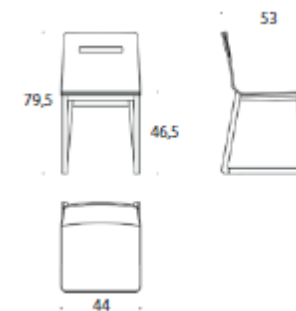

INT. SEDIA /CHAIR

bedont

| | |
|---|--|
| Articolo <i>Article</i> | INT. SEDIA <i>int. Chair</i> |
| Essenza <i>Wood</i> | FAGGIO, ROVERE <i>Beech, Rovere</i> |
| Finitura <i>Finishing</i> | TINTO o LACCATO <i>Stained or laquered</i> |
| Rivestimento sedile <i>Seat Covering</i> | N.N. <i>N.N.</i> |

Scheda Tecnica/Technical sheet

Dimensioni cm. 45x53x79h
Dimensions cm. 45X53x79h

Struttura/ Frame

Legno massiccio verniciato o laccato
Stained or laquered massive-wood

Scocca/Shell

Multistrati di faggio impiallacciato faggio
Multi ply shell beech veneered
Multistrati di faggio impiallacciato rovere
Multi ply shell oak veneered

Imballo/package

2 sedie per cartone; ingombro m3 0,33; peso lordo Kg. 14; peso netto Kg. 12.
2 chairs per box; volume cubic meter 0,33 each box; gross weight Kg. 14; net weight Kg. 12

Garanzia/warranty

2 anni salvo indicazioni uso e manutenzione.
2 years according to use and maintenance instructions