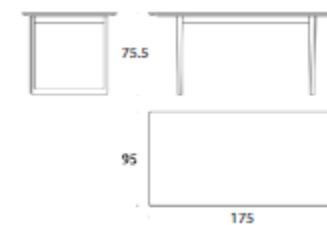

INT. TAVOLO/TABLE

bedont

Articolo
Article

INT. TAVOLO
Int. table

Essenza
Wood

FAGGIO, ROVERE
Beech, Oak

Finitura
Finishing

TINTO o LACCATO
Stained or laquered

Scheda Tecnica Piano/Top Technical sheet

Dimensioni:
cm. 175x95x75,5
cm. 210x95x75,5
Dimensions:
cm. 175x95x75,5
cm. 210x95x75,5

Piano/Top:

MDF impiallacciato faggio o rovere.
MDF beech or oak veneer.

Piedi/Leg:

Massello di faggio o rovere.
Massive beech wood or oak wood.

Imballo/package

1 tavolo in 2 cartoni; ingombro m3 0,42; peso lordo Kg. 50; peso netto Kg. 43.
1 table in 2 boxes; volume cubic meter 0,42; gross weight Kg. 50; net weight Kg. 43

Garanzia/warranty

2 anni salvo indicazioni uso e manutenzione.
2 years according to use and maintenance instructions

èBedont s.r.l., via Monteferro, 48,
I-36060 Pianezze (Vi)
tel.: +39 0424 470040, +39 0424 472182
fax.: +39 0424 75358
www.bedont.it
info@bedont.it

Collezione/Collection: int
Design: LORENZ + KAZ, 2004
made in italy