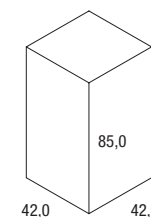

Cojín
Cuero reciclado.

Goma antideslizante
Goma con estructura de acero.

Pesi | Weights | Gewicht | Poids | Pesos kg

| | |
|---|-------|
| Peso netto Net weight Nettogewicht Poids net Peso neto | 7,40 |
| Peso lordo Gross weight Bruttogewicht Poids brut Peso bruto | 10,00 |

**Dimensioni
Measures
Abmessungen
Dimensions
Dimensiones** cm

| | | | | | |
|---|---|---|---|---|------|
| L | W | B | L | A | 42,0 |
| P | D | T | P | P | 42,0 |
| H | H | H | H | H | 85,0 |

m³ 0,15

Colori | Colours | Farben | Couleurs | Colores