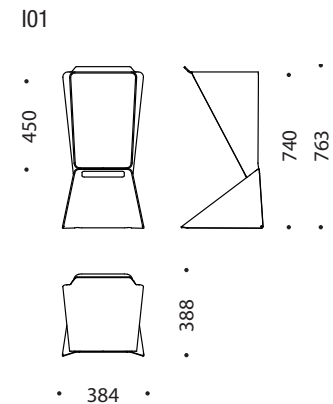

Cojín
Cuero reciclado.

Goma antideslizante
Goma con estructura de acero.

Pesi | Weights | Gewicht | Poids | Pesos kg

| | |
|---|-------|
| Peso netto Net weight Nettogewicht Poids net Peso neto | 7,40 |
| Peso lordo Gross weight Bruttogewicht Poids brut Peso bruto | 10,00 |

**Dimensioni
Measures
Abmessungen
Dimensions
Dimensiones** cm

| | | | | | |
|---|---|---|---|---|------|
| L | W | B | L | A | 42,0 |
| P | D | T | P | P | 42,0 |
| H | H | H | H | H | 85,0 |

m³ 0,15

Colori | Colours | Farben | Couleurs | Colores