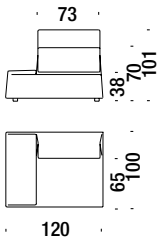

1 seat. elem.right without armrest 120

Elem.1p destro senza bracc.120

142

4,5 mt. ★ 8,6 m² 1 m³ 43 Kg

1 seat. elem.left without armrest 137

Elem.1p sinistro senza bracc.137

141

5 mt. ★ 9,5 m² 1,1 m³ 46 Kg

1 seat. elem.right without armrest 137

Elem.1p destro senza bracc.137

140

5 mt. ★ 9,5 m² 1,1 m³ 46 Kg

1 seater element armrest left 120

Elemento 1p bracciolo sinistro 120

06E

5,5 mt. ★ 10,5 m² 1 m³ 51 Kg

1 seater element armrest right 120

Elemento 1p bracciolo destro 120

06D

5,5 mt. ★ 10,5 m² 1 m³ 51 Kg

1 seater element armrest left 137

Elemento 1p bracciolo sinistro 137

013

6 mt. ★ 11,5 m² 1,1 m³ 54 Kg

1 seater element armrest right 137

Elemento 1p bracciolo destro 137

012

6 mt. ★ 11,5 m² 1,1 m³ 54 Kg

Chaise Longue central 83

Chaise Longue centrale 83

034

5,4 mt. ★ 10,3 m² 1,2 m³ 43 Kg