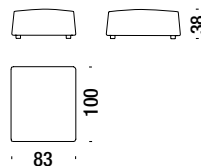

Chaise Longue right without armrest 120

Chaise Longue destra senza bracc.120

OD3

5,9 mt. ★ 12,3 m² 1,6 m³ 72 Kg

Chaise Longue armrest left 120

Chaise Longue bracciolo sinistro da 120

06W

6,6 mt. ★ 14,4 m² 1,6 m³ 80 Kg

Chaise Longue armrest right 120

Chaise Longue bracciolo destro da 120

06V

6,6 mt. ★ 14,4 m² 1,6 m³ 80 Kg

Stool 50x50

Pouf 50x50

152

1,5 mt. ★ 1,8 m² 0,2 m³ 11 Kg

Stool 100x83

Pouf 100x83

154

2,9 mt. ★ 3,5 m² 0,4 m³ 22 Kg

Stool 100x100

Pouf 100x100

153

2,9 mt. ★ 3,5 m² 0,5 m³ 24 Kg