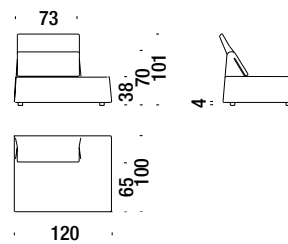

3 seater sofa knocked down 275

Divano 3 posti smontato 275

035

12,1 mt. ★ 23,1 m² 2,2 m³ 105 Kg

1 seater element 83

Elemento 1 posto centrale 83

06C

4,8 mt. ★ 8,1 m² 0,7 m³ 33 Kg

1 seater element 100

Elemento 1 posto centrale 100

011

4,8 mt. ★ 9,2 m² 0,8 m³ 36 Kg

1 seat. elem.left without armrest 120

Elem.1p sinistro senza bracc.120

143

4,5 mt. ★ 8,6 m² 1 m³ 43 Kg

1 seat. elem.right without armrest 120

Elem.1p destro senza bracc.120

142

4,5 mt. ★ 8,6 m² 1 m³ 43 Kg

1 seat. elem.left without armrest 137

Elem.1p sinistro senza bracc.137

141

5 mt. ★ 9,5 m² 1,1 m³ 46 Kg

1 seat. elem.right without armrest 137

Elem.1p destro senza bracc.137

140

5 mt. ★ 9,5 m² 1,1 m³ 46 Kg

1 seater element armrest left 120

Elemento 1p bracciolo sinistro 120

06E

5,5 mt. ★ 10,5 m² 1 m³ 51 Kg