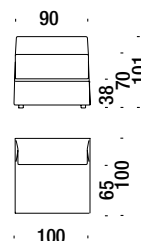

2 seater sofa major

Divano 2 posti major

018

11 mt. ★ 21 m² 2 m³ 98 Kg

3 seater sofa

Divano 3 posti

003

12,1 mt. ★ 23,1 m² 2,2 m³ 105 Kg

3 seater sofa knocked down 275

Divano 3 posti smontato 275

035

12,1 mt. ★ 23,1 m² 2,2 m³ 105 Kg

1 seater element 83

Elemento 1 posto centrale 83

06C

4,8 mt. ★ 8,1 m² 0,7 m³ 33 Kg

1 seater element 100

Elemento 1 posto centrale 100

011

4,8 mt. ★ 9,2 m² 0,8 m³ 36 Kg

1 seat. elem.left without armrest 120

Elem.1p sinistro senza bracc.120

143

4,5 mt. ★ 8,6 m² 1 m³ 43 Kg

1 seat. elem.right without armrest 120

Elem.1p destro senza bracc.120

142

4,5 mt. ★ 8,6 m² 1 m³ 43 Kg

1 seat. elem.left without armrest 137

Elem.1p sinistro senza bracc.137

141

5 mt. ★ 9,5 m² 1,1 m³ 46 Kg