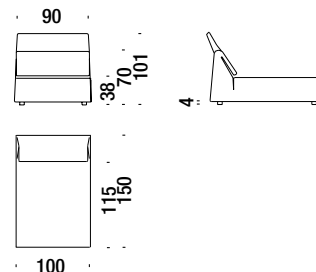

1 seater element armrest right 120

Elemento 1p bracciolo destro 120

06D

5,5 mt. ★ 10,5 m² 1 m³ 51 Kg

1 seater element armrest left 137

Elemento 1p bracciolo sinistro 137

013

6 mt. ★ 11,5 m² 1,1 m³ 54 Kg

1 seater element armrest right 137

Elemento 1p bracciolo destro 137

012

6 mt. ★ 11,5 m² 1,1 m³ 54 Kg

Chaise Longue central 83

Chaise Longue centrale 83

034

5,4 mt. ★ 10,3 m² 1,2 m³ 43 Kg

Chaise Longue central 100

Chaise Longue centrale 100

045

5,5 mt. ★ 11,8 m² 1,2 m³ 46 Kg

Chaise Longue left without armrest 120

Chaise Longue sinistra senza bracc.120

OD4

5,9 mt. ★ 12,3 m² 1,6 m³ 72 Kg