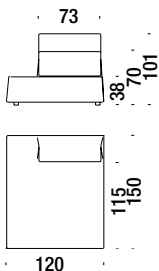

1 seater element armrest right 120

Elemento 1p bracciolo destro 120

06D

5,5 mt. ★ 10,5 m² 1 m³ 51 Kg

1 seater element armrest left 137

Elemento 1p bracciolo sinistro 137

013

6 mt. ★ 11,5 m² 1,1 m³ 54 Kg

1 seater element armrest right 137

Elemento 1p bracciolo destro 137

012

6 mt. ★ 11,5 m² 1,1 m³ 54 Kg

Chaise Longue central 83

Chaise Longue centrale 83

034

5,4 mt. ★ 10,3 m² 1,2 m³ 43 Kg

Chaise Longue central 100

Chaise Longue centrale 100

045

5,5 mt. ★ 11,8 m² 1,2 m³ 46 Kg

Chaise Longue left without armrest 120

Chaise Longue sinistra senza bracc.120

OD4

5,9 mt. ★ 12,3 m² 1,6 m³ 72 Kg

Chaise Longue right without armrest 120

Chaise Longue destra senza bracc.120

OD3

5,9 mt. ★ 12,3 m² 1,6 m³ 72 Kg

Chaise Longue armrest left 120

Chaise Longue bracciolo sinistro da 120

06W

6,6 mt. ★ 14,4 m² 1,6 m³ 80 Kg