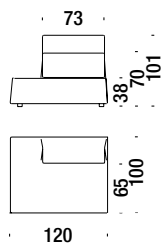

3 seater sofa knocked down 275

Divano 3 posti smontato 275

035

12,1 mt. ★ 23,1 m² 2,2 m³ 105 Kg

1 seater element 83

Elemento 1 posto centrale 83

06C

4,8 mt. ★ 8,1 m² 0,7 m³ 33 Kg

1 seater element 100

Elemento 1 posto centrale 100

011

4,8 mt. ★ 9,2 m² 0,8 m³ 36 Kg

1 seat. elem.left without armrest 120

Elem.1p sinistro senza bracc.120

143

4,5 mt. ★ 8,6 m² 1 m³ 43 Kg

1 seat. elem.right without armrest 120

Elem.1p destro senza bracc.120

142

4,5 mt. ★ 8,6 m² 1 m³ 43 Kg

1 seat. elem.left without armrest 137

Elem.1p sinistro senza bracc.137

141

5 mt. ★ 9,5 m² 1,1 m³ 46 Kg

1 seat. elem.right without armrest 137

Elem.1p destro senza bracc.137

140

5 mt. ★ 9,5 m² 1,1 m³ 46 Kg

1 seater element armrest left 120

Elemento 1p bracciolo sinistro 120

06E

5,5 mt. ★ 10,5 m² 1 m³ 51 Kg