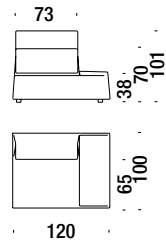

3 seater sofa knocked down 275

Divano 3 posti smontato 275

035

12,1 mt. ★ 23,1 m² 2,2 m³ 105 Kg

1 seater element 83

Elemento 1 posto centrale 83

06C

4,8 mt. ★ 8,1 m² 0,7 m³ 33 Kg

1 seat. elem.right without armrest 120

Elem.1p destro senza bracc.120

142

4,5 mt. ★ 8,6 m² 1 m³ 43 Kg

1 seat. elem.left without armrest 137

Elem.1p sinistro senza bracc.137

141

5 mt. ★ 9,5 m² 1,1 m³ 46 Kg

1 seat. elem.right without armrest 137

Elem.1p destro senza bracc.137

140

5 mt. ★ 9,5 m² 1,1 m³ 46 Kg

1 seater element armrest left 120

Elemento 1p bracciolo sinistro 120

06E

5,5 mt. ★ 10,5 m² 1 m³ 51 Kg

1 seater element armrest right 120

Elemento 1p bracciolo destro 120

06D

5,5 mt. ★ 10,5 m² 1 m³ 51 Kg

1 seater element armrest left 137

Elemento 1p bracciolo sinistro 137

013

6 mt. ★ 11,5 m² 1,1 m³ 54 Kg