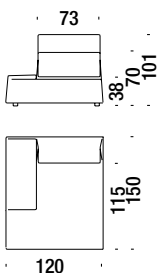

Chaise Longue central 100

Chaise Longue centrale 100

045

5,5 mt. ★ 11,8 m² 1,2 m³ 46 Kg

Chaise Longue left without armrest 120

Chaise Longue sinistra senza bracc.120

OD4

5,9 mt. ★ 12,3 m² 1,6 m³ 72 Kg

Chaise Longue right without armrest 120

Chaise Longue destra senza bracc.120

OD3

5,9 mt. ★ 12,3 m² 1,6 m³ 72 Kg

Chaise Longue armrest left 120

Chaise Longue bracciolo sinistro da 120

06W

6,6 mt. ★ 14,4 m² 1,6 m³ 80 Kg

Chaise Longue armrest right 120

Chaise Longue bracciolo destro da 120

06V

6,6 mt. ★ 14,4 m² 1,6 m³ 80 Kg

Stool 50x50

Pouf 50x50

152

1,5 mt. ★ 1,8 m² 0,2 m³ 11 Kg

Stool 100x83

Pouf 100x83

154

2,9 mt. ★ 3,5 m² 0,4 m³ 22 Kg

Stool 100x100

Pouf 100x100

153

2,9 mt. ★ 3,5 m² 0,5 m³ 24 Kg