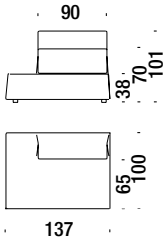

3 seater sofa knocked down 275

Divano 3 posti smontato 275

035

12,1 mt. ★ 23,1 m² 2,2 m³ 105 Kg

1 seater element 83

Elemento 1 posto centrale 83

06C

4,8 mt. ★ 8,1 m² 0,7 m³ 33 Kg

1 seater element 100

Elemento 1 posto centrale 100

011

4,8 mt. ★ 9,2 m² 0,8 m³ 36 Kg

1 seat. elem.left without armrest 120

Elem.1p sinistro senza bracc.120

143

4,5 mt. ★ 8,6 m² 1 m³ 43 Kg

1 seat. elem.right without armrest 120

Elem.1p destro senza bracc.120

142

4,5 mt. ★ 8,6 m² 1 m³ 43 Kg

1 seat. elem.left without armrest 137

Elem.1p sinistro senza bracc.137

141

5 mt. ★ 9,5 m² 1,1 m³ 46 Kg

1 seat. elem.right without armrest 137

Elem.1p destro senza bracc.137

140

5 mt. ★ 9,5 m² 1,1 m³ 46 Kg

1 seater element armrest left 120

Elemento 1p bracciolo sinistro 120

06E

5,5 mt. ★ 10,5 m² 1 m³ 51 Kg