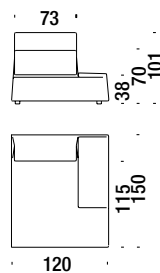

Chaise Longue central 100

Chaise Longue centrale 100

045

5,5 mt. ★ 11,8 m² 1,2 m³ 46 Kg

Chaise Longue left without armrest 120

Chaise Longue sinistra senza bracc.120

OD4

5,9 mt. ★ 12,3 m² 1,6 m³ 72 Kg

Chaise Longue right without armrest 120

Chaise Longue destra senza bracc.120

OD3

5,9 mt. ★ 12,3 m² 1,6 m³ 72 Kg

Chaise Longue armrest left 120

Chaise Longue bracciolo sinistro da 120

06W

6,6 mt. ★ 14,4 m² 1,6 m³ 80 Kg

Chaise Longue armrest right 120

Chaise Longue bracciolo destro da 120

06V

6,6 mt. ★ 14,4 m² 1,6 m³ 80 Kg

Stool 50x50

Pouf 50x50

152

1,5 mt. ★ 1,8 m² 0,2 m³ 11 Kg

Stool 100x83

Pouf 100x83

154

2,9 mt. ★ 3,5 m² 0,4 m³ 22 Kg

Stool 100x100

Pouf 100x100

153

2,9 mt. ★ 3,5 m² 0,5 m³ 24 Kg