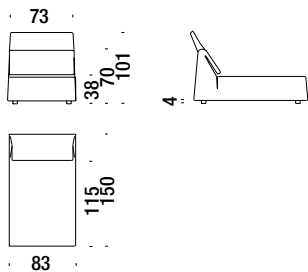

1 seater element armrest right 120

Elemento 1p bracciolo destro 120

06D

5,5 mt. ★ 10,5 m² 1 m³ 51 Kg

1 seater element armrest left 137

Elemento 1p bracciolo sinistro 137

013

6 mt. ★ 11,5 m² 1,1 m³ 54 Kg

1 seater element armrest right 137

Elemento 1p bracciolo destro 137

012

6 mt. ★ 11,5 m² 1,1 m³ 54 Kg

Chaise Longue central 83

Chaise Longue centrale 83

034

5,4 mt. ★ 10,3 m² 1,2 m³ 43 Kg

Chaise Longue central 100

Chaise Longue centrale 100

045

5,5 mt. ★ 11,8 m² 1,2 m³ 46 Kg

Chaise Longue left without armrest 120

Chaise Longue sinistra senza bracc.120

OD4

5,9 mt. ★ 12,3 m² 1,6 m³ 72 Kg

Chaise Longue right without armrest 120

Chaise Longue destra senza bracc.120

OD3

5,9 mt. ★ 12,3 m² 1,6 m³ 72 Kg

Chaise Longue armrest left 120

Chaise Longue bracciolo sinistro da 120

06W

6,6 mt. ★ 14,4 m² 1,6 m³ 80 Kg