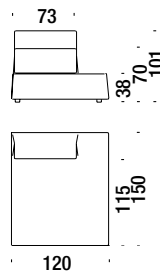

1 seater element armrest right 120

Elemento 1p bracciolo destro 120

06D

5,5 mt. ★ 10,5 m² 1 m³ 51 Kg

1 seater element armrest left 137

Elemento 1p bracciolo sinistro 137

013

6 mt. ★ 11,5 m² 1,1 m³ 54 Kg

1 seater element armrest right 137

Elemento 1p bracciolo destro 137

012

6 mt. ★ 11,5 m² 1,1 m³ 54 Kg

Chaise Longue central 83

Chaise Longue centrale 83

034

5,4 mt. ★ 10,3 m² 1,2 m³ 43 Kg

Chaise Longue central 100

Chaise Longue centrale 100

045

5,5 mt. ★ 11,8 m² 1,2 m³ 46 Kg

Chaise Longue left without armrest 120

Chaise Longue sinistra senza bracc.120

OD4

5,9 mt. ★ 12,3 m² 1,6 m³ 72 Kg

Chaise Longue right without armrest 120

Chaise Longue destra senza bracc.120

OD3

5,9 mt. ★ 12,3 m² 1,6 m³ 72 Kg

Chaise Longue armrest left 120

Chaise Longue bracciolo sinistro da 120

06W

6,6 mt. ★ 14,4 m² 1,6 m³ 80 Kg