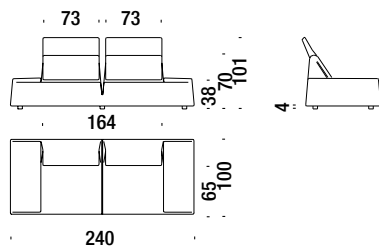

LETTI

Testiera reclinabile e sponde del letto imbottite. Possono contenere solo materassi con misure standard europee.

La collezione Highlands è sfoderabile.

NOTE:

- per l'intera collezione non si accettano ordini di elementi fuori misura
- i letti (cod. 175-176-177) vengono consegnati smontati
- maggiorazione per traversa centrale opzionale € 300 .

2 seater sofa major

Divano 2 posti major

018

11 mt. ★ 21 m² 2 m³ 98 Kg

3 seater sofa

Divano 3 posti

003

12,1 mt. ★ 23,1 m² 2,2 m³ 105 Kg

3 seater sofa knocked down 275

Divano 3 posti smontato 275

035

12,1 mt. ★ 23,1 m² 2,2 m³ 105 Kg

1 seater element 83

Elemento 1 posto centrale 83

06C

4,8 mt. ★ 8,1 m² 0,7 m³ 33 Kg