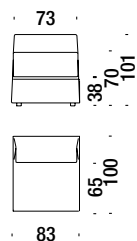

2 seater sofa major

Divano 2 posti major

018

11 mt. ★ 21 m² 2 m³ 98 Kg

3 seater sofa

Divano 3 posti

003

12,1 mt. ★ 23,1 m² 2,2 m³ 105 Kg

3 seater sofa knocked down 275

Divano 3 posti smontato 275

035

12,1 mt. ★ 23,1 m² 2,2 m³ 105 Kg

1 seater element 83

Elemento 1 posto centrale 83

06C

4,8 mt. ★ 8,1 m² 0,7 m³ 33 Kg

1 seater element 100

Elemento 1 posto centrale 100

011

4,8 mt. ★ 9,2 m² 0,8 m³ 36 Kg

1 seat. elem.left without armrest 120

Elem.1p sinistro senza bracc.120

143

4,5 mt. ★ 8,6 m² 1 m³ 43 Kg

1 seat. elem.right without armrest 120

Elem.1p destro senza bracc.120

142

4,5 mt. ★ 8,6 m² 1 m³ 43 Kg

1 seat. elem.left without armrest 137

Elem.1p sinistro senza bracc.137

141

5 mt. ★ 9,5 m² 1,1 m³ 46 Kg