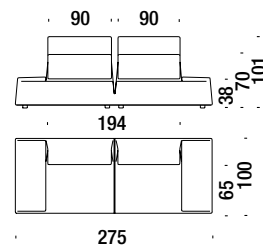

2 seater sofa major

Divano 2 posti major

018

11 mt. ★ 21 m² 2 m³ 98 Kg

3 seater sofa

Divano 3 posti

003

12,1 mt. ★ 23,1 m² 2,2 m³ 105 Kg

3 seater sofa knocked down 275

Divano 3 posti smontato 275

035

12,1 mt. ★ 23,1 m² 2,2 m³ 105 Kg

1 seater element 83

Elemento 1 posto centrale 83

06C

4,8 mt. ★ 8,1 m² 0,7 m³ 33 Kg