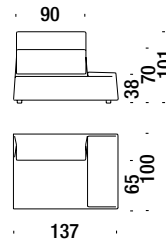

1 seat. elem.right without armrest 120

Elem.1p destro senza bracc.120

142

4,5 mt. ★ 8,6 m² 1 m³ 43 Kg

1 seat. elem.left without armrest 137

Elem.1p sinistro senza bracc.137

141

5 mt. ★ 9,5 m² 1,1 m³ 46 Kg

1 seat. elem.right without armrest 137

Elem.1p destro senza bracc.137

140

5 mt. ★ 9,5 m² 1,1 m³ 46 Kg

1 seater element armrest left 120

Elemento 1p bracciolo sinistro 120

06E

5,5 mt. ★ 10,5 m² 1 m³ 51 Kg

1 seater element armrest right 120

Elemento 1p bracciolo destro 120

06D

5,5 mt. ★ 10,5 m² 1 m³ 51 Kg

1 seater element armrest left 137

Elemento 1p bracciolo sinistro 137

013

6 mt. ★ 11,5 m² 1,1 m³ 54 Kg

1 seater element armrest right 137

Elemento 1p bracciolo destro 137

012

6 mt. ★ 11,5 m² 1,1 m³ 54 Kg

Chaise Longue central 83

Chaise Longue centrale 83

034

5,4 mt. ★ 10,3 m² 1,2 m³ 43 Kg