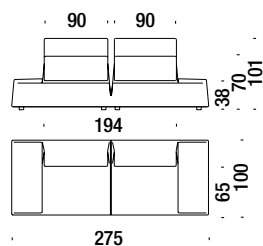

2 seater sofa major

Divano 2 posti major

018

11 mt. ★ 21 m² 2 m³ 98 Kg

3 seater sofa

Divano 3 posti

003

12,1 mt. ★ 23,1 m² 2,2 m³ 105 Kg

3 seater sofa knocked down 275

Divano 3 posti smontato 275

035

12,1 mt. ★ 23,1 m² 2,2 m³ 105 Kg

1 seater element 83

Elemento 1 posto centrale 83

06C

4,8 mt. ★ 8,1 m² 0,7 m³ 33 Kg