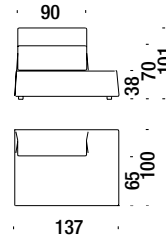

3 seater sofa knocked down 275

Divano 3 posti smontato 275

035

12,1 mt. ★ 23,1 m² 2,2 m³ 105 Kg

1 seater element 83

Elemento 1 posto centrale 83

06C

4,8 mt. ★ 8,1 m² 0,7 m³ 33 Kg

1 seater element 100

Elemento 1 posto centrale 100

011

4,8 mt. ★ 9,2 m² 0,8 m³ 36 Kg

1 seat. elem.left without armrest 120

Elem.1p sinistro senza bracc.120

143

4,5 mt. ★ 8,6 m² 1 m³ 43 Kg

1 seat. elem.right without armrest 120

Elem.1p destro senza bracc.120

142

4,5 mt. ★ 8,6 m² 1 m³ 43 Kg

1 seat. elem.left without armrest 137

Elem.1p sinistro senza bracc.137

141

5 mt. ★ 9,5 m² 1,1 m³ 46 Kg

1 seat. elem.right without armrest 137

Elem.1p destro senza bracc.137

140

5 mt. ★ 9,5 m² 1,1 m³ 46 Kg

1 seater element armrest left 120

Elemento 1p bracciolo sinistro 120

06E

5,5 mt. ★ 10,5 m² 1 m³ 51 Kg