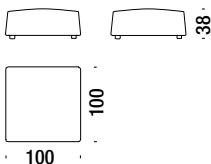

Chaise Longue armrest right 120

Chaise Longue bracciolo destro da 120

06V

6,6 mt. ★ 14,4 m² 1,6 m³ 80 Kg

Stool 50x50

Pouf 50x50

152

1,5 mt. ★ 1,8 m² 0,2 m³ 11 Kg

Stool 100x83

Pouf 100x83

154

2,9 mt. ★ 3,5 m² 0,4 m³ 22 Kg

Stool 100x100

Pouf 100x100

153

2,9 mt. ★ 3,5 m² 0,5 m³ 24 Kg

Bed 160

Letto 160

175

8,2 mt. ★ 16,5 m² 1,5 m³ 88 Kg

183

Bed 170

Letto 170

176