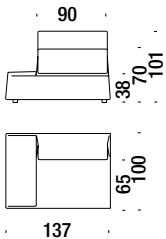

1 seat. elem.right without armrest 120

Elem.1p destro senza bracc.120

142

4,5 mt. ★ 8,6 m² 1 m³ 43 Kg

1 seat. elem.left without armrest 137

Elem.1p sinistro senza bracc.137

141

5 mt. ★ 9,5 m² 1,1 m³ 46 Kg

1 seat. elem.right without armrest 137

Elem.1p destro senza bracc.137

140

5 mt. ★ 9,5 m² 1,1 m³ 46 Kg

1 seater element armrest left 120

Elemento 1p bracciolo sinistro 120

06E

5,5 mt. ★ 10,5 m² 1 m³ 51 Kg

1 seater element armrest right 120

Elemento 1p bracciolo destro 120

06D

5,5 mt. ★ 10,5 m² 1 m³ 51 Kg

1 seater element armrest left 137

Elemento 1p bracciolo sinistro 137

013

6 mt. ★ 11,5 m² 1,1 m³ 54 Kg

1 seater element armrest right 137

Elemento 1p bracciolo destro 137

012

6 mt. ★ 11,5 m² 1,1 m³ 54 Kg

Chaise Longue central 83

Chaise Longue centrale 83

034

5,4 mt. ★ 10,3 m² 1,2 m³ 43 Kg