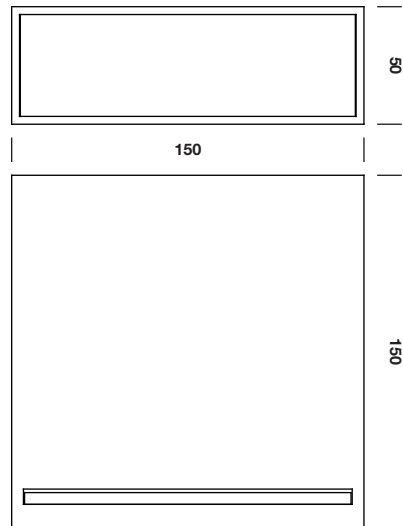

groove 50x150 G24q1

brushed aluminium
chrome
grey painted
white painted
black painted

T51C05FAB
T51C05FAP
T51C05FGL
T51C05FWL
T51C05FZL

groove 50x150 R7s

brushed aluminium
chrome
grey painted
white painted
black painted

T51C06HAB
T51C06HAP
T51C06HGL
T51C06HWL
T51C06HZL

karveelstraat 2
8380 zeebrugge, belgium

T +32 (0)50 54 35 49
F +32 (0)50 54 35 40

E info@tossb.com
W www.tossb.com

tossB reserves the right to alter materials, dimensions and characteristics without prior notice. This documentation replaces all previous documentation. Read the installation-instructions carefully.

Our general terms and conditions shall apply notwithstanding any stipulation to the contrary to all the orders and agreements with tossB. You can obtain a copy of these conditions on demand.

Product documentation © tossB 2011. All rights reserved.