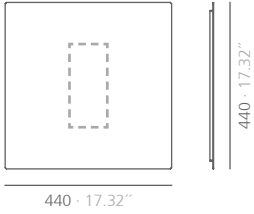

Designer: Pablo Gironés.

Technical description:

Material: Steel.

Dimensions:

MODULOR_S: 440x440 mm 17.32x17.32"

MODULOR_M: 880x440 mm 34.65x17.32"

MODULOR_L: 1320x440 mm 51.97x17.32"

MODULOR S