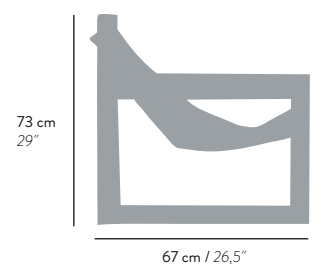

Pour sa dernière création, Michel Arnoult, a conçu ici un système de fixation de la housse qui permet à l'utilisateur d'être suspendu, de ne ressentir aucun point de contact. Une sensation très agréable, vous être comme dans un hamac.

For his last creation, Michel Arnoult created an ingenious cover fixing system making the seating position very comfortable, reminding a hammock.

Bois massif
Tissu

Solid wood
Canvas

Finitions : se référer au tarif
Finishings : refer to price list