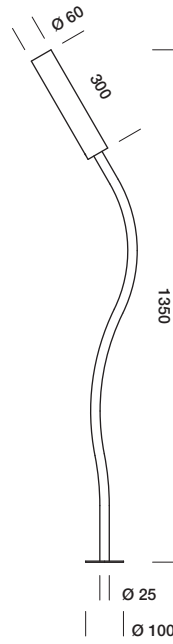

flower fixed

grey painted
white painted
black painted

T45F2FGL
T45F2FWL
T45F2FZL

karveelstraat 2
8380 zeebrugge, belgium

T +32 (0)50 54 35 49
F +32 (0)50 54 35 40

E info@tossb.com
W www.tossb.com

tossB reserves the right to alter materials, dimensions and characteristics without prior notice. This documentation replaces all previous documentation. Read the installation-instructions carefully.

Our general terms and conditions shall apply notwithstanding any stipulation to the contrary to all the orders and agreements with tossB. You can obtain a copy of these conditions on demand.

Product documentation © tossB 2012. All rights reserved.