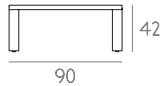

FURNITURE

FLAT. MARIO RUIZ

BANCO FLAT

Bench / Sitzbank / Panca / Banquette

Ref.	Size / Finish
Banco	90x40x42h cm 36"x16"x17"h
Weight Volume	13 Kg / 26 lbs 0,26 m ³ / 9,18 ft ³
	White / Weiß / Bianco / Blanc Sand / Sand / Sabbia / Sable Bronze / Bronze / Bronzo / Bronze
	Protective cover

Banco	150x40x42h cm 60"x16"x17"h
Weight Volume	20,5 Kg / 41 lbs 0,42 m ³ / 14,83 ft ³
	White / Weiß / Bianco / Blanc Sand / Sand / Sabbia / Sable Bronze / Bronze / Bronzo / Bronze
	Protective cover

Banco	210x40x42h cm 84"x16"x17"h
Weight Volume	23,5 Kg / 47 lbs 0,57 m ³ / 20,13 ft ³
	White / Weiß / Bianco / Blanc Sand / Sand / Sabbia / Sable Bronze / Bronze / Bronzo / Bronze
	Protective cover

Banco	270x40x42h cm 108"x16"x17"h
Weight Volume	33,7 Kg / 67,4 lbs 0,72 m ³ / 25,43 ft ³
	White / Weiß / Bianco / Blanc Sand / Sand / Sabbia / Sable Bronze / Bronze / Bronzo / Bronze
	Protective cover