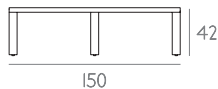

FURNITURE

FLAT. MARIO RUIZ

BANCO FLAT

Bench / Sitzbank / Panca / Banquette

Ref.	Size / Finish
Banco	90x40x42h cm 36"x16"x17"h
Weight Volume	13 Kg / 26 lbs 0,26 m ³ / 9,18 ft ³
	White / Weiß / Bianco / Blanc Sand / Sand / Sabbia / Sable Bronze / Bronze / Bronzo / Bronze
	Protective cover

Banco	150x40x42h cm 60"x16"x17"h
Weight Volume	20,5 Kg / 41 lbs 0,42 m ³ / 14,83 ft ³
	White / Weiß / Bianco / Blanc Sand / Sand / Sabbia / Sable Bronze / Bronze / Bronzo / Bronze
	Protective cover

Banco	210x40x42h cm 84"x16"x17"h
Weight Volume	23,5 Kg / 47 lbs 0,57 m ³ / 20,13 ft ³
	White / Weiß / Bianco / Blanc Sand / Sand / Sabbia / Sable Bronze / Bronze / Bronzo / Bronze
	Protective cover

Banco	270x40x42h cm 108"x16"x17"h
Weight Volume	33,7 Kg / 67,4 lbs 0,72 m ³ / 25,43 ft ³
	White / Weiß / Bianco / Blanc Sand / Sand / Sabbia / Sable Bronze / Bronze / Bronzo / Bronze
	Protective cover