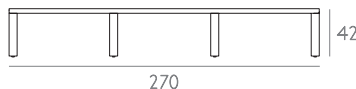

FURNITURE

FLAT. MARIO RUIZ

BANCO FLAT

Bench / Sitzbank / Panca / Banquette

Ref.	Size / Finish
Banco	90x40x42h cm 36"x16"x17"h
Weight Volume	13 Kg / 26 lbs 0,26 m ³ / 9,18 ft ³
	White / Weiß / Bianco / Blanc Sand / Sand / Sabbia / Sable Bronze / Bronze / Bronzo / Bronze
	Protective cover

Banco	150x40x42h cm 60"x16"x17"h
Weight Volume	20,5 Kg / 41 lbs 0,42 m ³ / 14,83 ft ³
	White / Weiß / Bianco / Blanc Sand / Sand / Sabbia / Sable Bronze / Bronze / Bronzo / Bronze
	Protective cover

Banco	210x40x42h cm 84"x16"x17"h
Weight Volume	23,5 Kg / 47 lbs 0,57 m ³ / 20,13 ft ³
	White / Weiß / Bianco / Blanc Sand / Sand / Sabbia / Sable Bronze / Bronze / Bronzo / Bronze
	Protective cover

Banco	270x40x42h cm 108"x16"x17"h
Weight Volume	33,7 Kg / 67,4 lbs 0,72 m ³ / 25,43 ft ³
	White / Weiß / Bianco / Blanc Sand / Sand / Sabbia / Sable Bronze / Bronze / Bronzo / Bronze
	Protective cover