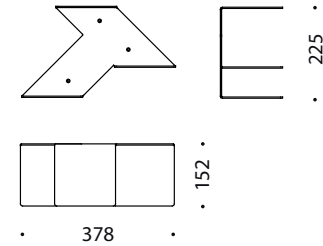

Structure
Painted steel.

Ständer
Lackierter Stahl.

Structure
Acier peint.

Estructuras
Acero pintado.

F01

Pesi | Weights | Gewicht | Poids | Pesos

kg

Peso netto Net weight Nettogewicht Poids net Peso neto 1 mensola shelf Regalmodul étagère repisa	2,55
Peso lordo Gross weight Bruttogewicht Poids brut Peso bruto la scatola contiene 2 mensole the pack contains 2 shelves Die Packung enthält 2 Regalmodule la boîte contient 2 étagères el paquete contiene 2 repisas	5,70

Dimensioni Measures Abmessungen Dimensions Dimensiones

cm

m² 0,02

L	W	B	L	A	38,5
P	D	T	P	P	25,0
H	H	H	H	H	18,5

Colori | Colours | Farben | Couleurs | Colores

Bianco White Weiß Blanc Blanco	
Grigio antracite Anthracite grey Anthrazitgrau Gris anthracite Gris antracita	
Verde prato Meadow green Wiesengrün Vert prairie Verde prado	