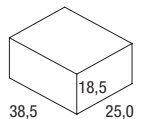

Structure
Painted steel.

Ständer
Lackierter Stahl.

Structure
Acier peint.

Estructuras
Acero pintado.

F01

Pesi | Weights | Gewicht | Poids | Pesos

kg

Peso netto Net weight Nettogewicht Poids net Peso neto 1 mensola shelf Regalmodul étagère repisa	2,55
Peso lordo Gross weight Bruttogewicht Poids brut Peso bruto la scatola contiene 2 mensole the pack contains 2 shelves Die Packung enthält 2 Regalmodule la boîte contient 2 étagères el paquete contiene 2 repisas	5,70

Dimensioni Measures Abmessungen Dimensions Dimensiones

cm

m² 0,02

L	W	B	L	A	38,5
P	D	T	P	P	25,0
H	H	H	H	H	18,5

Colori | Colours | Farben | Couleurs | Colores

Bianco White Weiß Blanc Blanco	
Grigio antracite Anthracite grey Anthrazitgrau Gris anthracite Gris antracita	
Verde prato Meadow green Wiesengrün Vert prairie Verde prado	