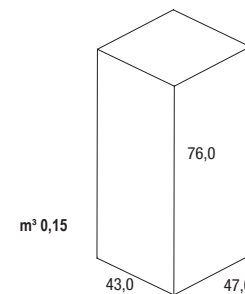

Pflanzgefäß: Polyethylen.
Einsatz: Stahl.

Vase: polyéthylène.
Insert: acier.

Jarrón: polietileno.
Perno: acero.

100%

2 anni
years
garanzia
guarantee

**Dimensioni
Measures
Abmessungen
Dimensions
Dimensiones**

MOD. MOD.
V01 V02

L	W	B	L	A	cm	47,0	54,0
P	D	T	P	P	cm	43,0	49,0
H	H	H	H	H	cm	76,0	105,0

V01

V02

Colori | Colours | Farben | Couleurs | Colores

Bianco White Weiß Blanc Blanco	
Grigio Basalto Basalt Grey Basaltgrau Gris Basalte Gris Basalto	
Rosso Red Rot Rouge Rojo	
Verde Pastello Pastel Green Pastellgrün Vert Pastel Verde Pastel	
Viola Ametista Amethyst purple Amethyst-Lila Violet améthyste Violeta ametista	