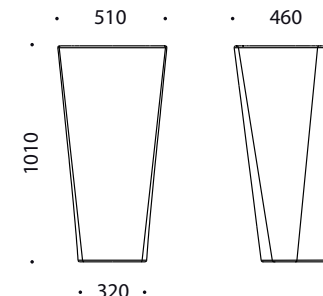

Pflanzgefäß: Polyethylen.
Einsatz: Stahl.

Vase: polyéthylène.
Insert: acier.

Jarrón: polietileno.
Perno: acero.

100%

2 anni
years
garanzia
guarantee

**Dimensioni
Measures
Abmessungen
Dimensions
Dimensiones**

MOD. MOD.
V01 V02

L	W	B	L	A	cm	47,0	54,0
P	D	T	P	P	cm	43,0	49,0
H	H	H	H	H	cm	76,0	105,0

V01

V02

Colori | Colours | Farben | Couleurs | Colores

Bianco White Weiß Blanc Blanco	
Grigio Basalto Basalt Grey Basaltgrau Gris Basalte Gris Basalto	
Rosso Red Rot Rouge Rojo	
Verde Pastello Pastel Green Pastellgrün Vert Pastel Verde Pastel	
Viola Ametista Amethyst purple Amethyst-Lila Violet améthyste Violeta ametista	