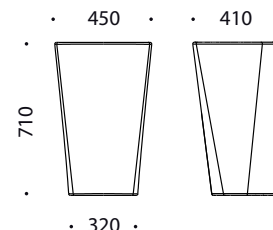

Pflanzgefäß: Polyethylen.
Einsatz: Stahl.

Vase: polyéthylène.
Insert: acier.

Jarrón: polietileno.
Perno: acero.

100%

2 anni
years
garanzia
guarantee

**Dimensioni
Measures
Abmessungen
Dimensions
Dimensiones**

MOD. MOD.
V01 V02

L	W	B	L	A	cm	47,0	54,0
P	D	T	P	P	cm	43,0	49,0
H	H	H	H	H	cm	76,0	105,0

V01

V02

Colori | Colours | Farben | Couleurs | Colores

Bianco White Weiß Blanc Blanco	
Grigio Basalto Basalt Grey Basaltgrau Gris Basalte Gris Basalto	
Rosso Red Rot Rouge Rojo	
Verde Pastello Pastel Green Pastellgrün Vert Pastel Verde Pastel	
Viola Ametista Amethyst purple Amethyst-Lila Violet améthyste Violeta ametista	