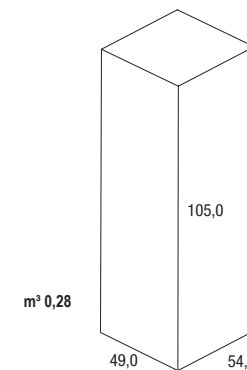

Pflanzgefäß: Polyethylen.
Einsatz: Stahl.

Vase: polyéthylène.
Insert: acier.

Jarrón: polietileno.
Perno: acero.

100%

2 anni
years
garanzia
guarantee

**Dimensioni
Measures
Abmessungen
Dimensions
Dimensiones**

MOD. MOD.
V01 V02

L	W	B	L	A	cm	47,0	54,0
P	D	T	P	P	cm	43,0	49,0
H	H	H	H	H	cm	76,0	105,0

V01

V02

Colori | Colours | Farben | Couleurs | Colores

Bianco White Weiß Blanc Blanco	
Grigio Basalto Basalt Grey Basaltgrau Gris Basalte Gris Basalto	
Rosso Red Rot Rouge Rojo	
Verde Pastello Pastel Green Pastellgrün Vert Pastel Verde Pastel	
Viola Ametista Amethyst purple Amethyst-Lila Violet améthyste Violeta ametista	