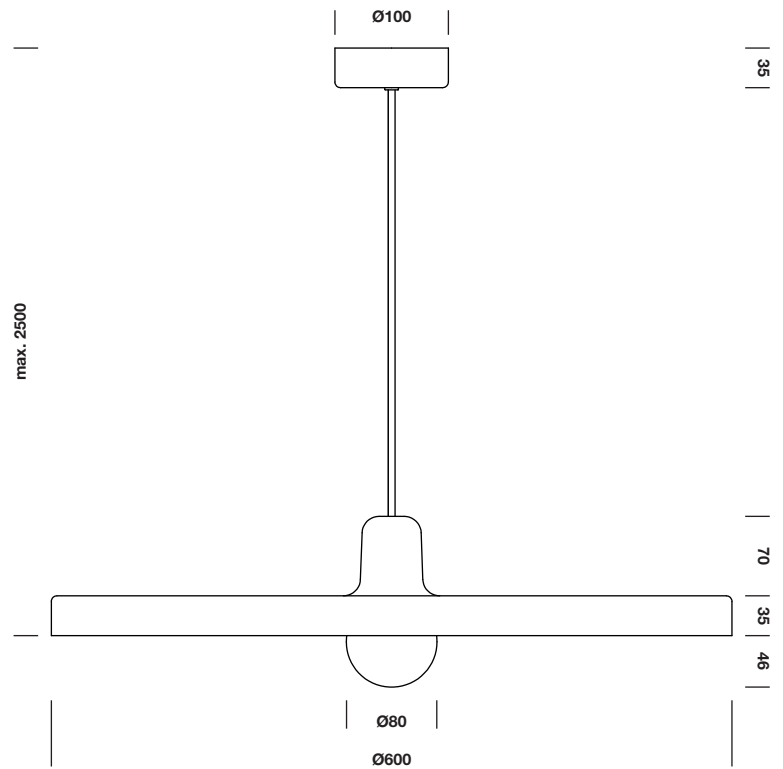

disk hanging

white/white painted

T66H1IWLWL

karveelstraat 2
8380 zeebrugge, belgium

T +32 (0)50 54 35 49
F +32 (0)50 54 35 40

E info@tossb.com
W www.tossb.com

tossB reserves the right to alter materials, dimensions and characteristics without prior notice. This documentation replaces all previous documentation. Read the installation-instructions carefully.
Our general terms and conditions shall apply notwithstanding any stipulation to the contrary to all the orders and agreements with tossB. You can obtain a copy of these conditions on demand.

Product documentation © tossB 2012. All rights reserved.