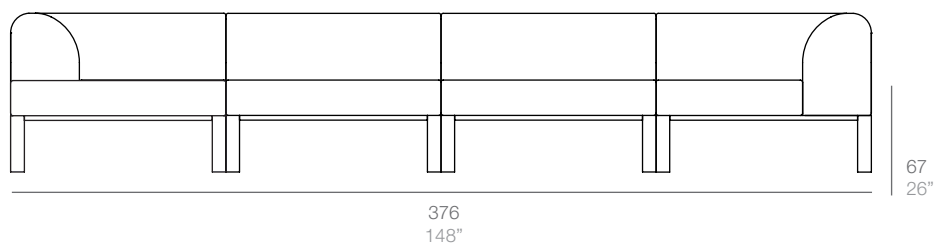

Sofá tumbona de 4 plazas. 4-Seater sofa lounge

Módulo esquinero derecho + Módulo esquinero izquierdo + 2 Módulos centrales + Módulo puf
Right corner module + Left corner module + 2 Central modules + Pouf module