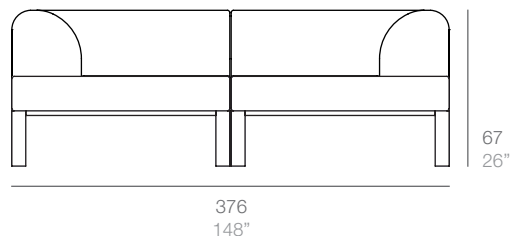

Sofá tumbona de 4 plazas. 4-Seater sofa lounge

Módulo esquinero derecho + Módulo esquinero izquierdo + 2 Módulos centrales + Módulo puf
Right corner module + Left corner module + 2 Central modules + Pouf module

COMPOSICIONES ESPECIALES. SPECIAL COMPOSITIONS

vista planta

Sofá tumbona. Sofa lounger

Módulo puf + Módulo esquinero izquierdo + Cojín 35x60
Pouf module + Left corner module + 35x60 cushion

vista planta

Cama *chill out*. Chill out bed

Módulo esquinero derecho + Módulo esquinero izquierdo + 2 Módulo puf
Right corner module + Left corner module + 2 Pouf module