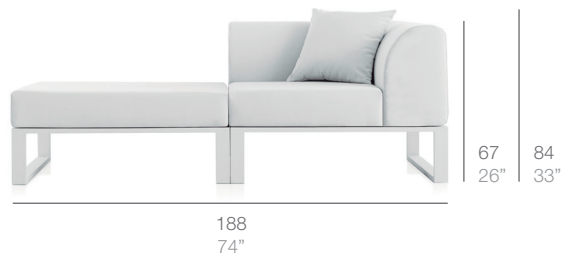

Sofá tumbona de 3 plazas. 3-Seater sofa lounge

Módulo esquinero derecho + Módulo esquinero izquierdo + Módulos centrales + Módulo puf
Right corner module + Left corner module + Central modules + Pouf module

Sofá tumbona de 4 plazas. 4-Seater sofa lounge

Módulo esquinero derecho + Módulo esquinero izquierdo + 2 Módulos centrales + Módulo puf
Right corner module + Left corner module + 2 Central modules + Pouf module

COMPOSICIONES ESPECIALES. SPECIAL COMPOSITIONS

vista planta

Sofá tumbona. Sofa lounger

Módulo puf + Módulo esquinero izquierdo + Cojín 35x60
Pouf module + Left corner module + 35x60 cushion

vista planta

Cama *chill out*. Chill out bed