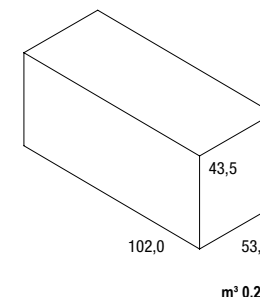

Upholstery: loaded polyurethane foam, density 40.
Removable cover: details on fabric reference chart.
Elements: velcro for the securing of coverings, PVC feet.

Polsterung: Verstärkter Polyurethan-Schaumstoff, Dichte 40.
Bezug abziehbar: Alle Einzelheiten in der Farbmusterkarte.
Details: Klettverschluss zur Befestigung des Bezugs, Füße aus PVC.

X01

X02

X03

**Dimensioni
Measures
Abmessungen
Dimensions
Dimensiones**

MOD. MOD. MOD.
X01 X02 X03

L	W	B	L	A	cm	52,5	102,0	102,0
P	D	T	P	P	cm	53,5	53,5	102,0
H	H	H	H	H	cm	43,5	43,5	43,5

**Colori rivestimento | Colours of cover | Farben Bezug
Couleurs du revêtement | Colores Revestimiento**