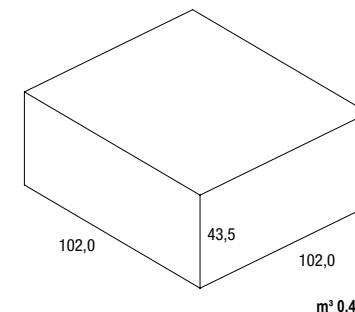

X01

X02

X03

**Dimensioni
Measures
Abmessungen
Dimensions
Dimensiones**

MOD. MOD. MOD.
X01 X02 X03

L	W	B	L	A	cm	52,5	102,0	102,0
P	D	T	P	P	cm	53,5	53,5	102,0
H	H	H	H	H	cm	43,5	43,5	43,5

**Colori rivestimento | Colours of cover | Farben Bezug
Couleurs du revêtement | Colores Revestimiento**