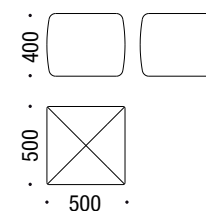

Upholstery: loaded polyurethane foam, density 40.
Removable cover: details on fabric reference chart.
Elements: velcro for the securing of coverings, PVC feet.

Polsterung: Verstärkter Polyurethan-Schaumstoff, Dichte 40.
Bezug abziehbar: Alle Einzelheiten in der Farbmusterkarte.
Details: Klettverschluss zur Befestigung des Bezugs, Füße aus PVC.

X01

X02

X03

**Dimensioni
Measures
Abmessungen
Dimensions
Dimensiones**

MOD. MOD. MOD.
X01 X02 X03

L	W	B	L	A	cm	52,5	102,0	102,0
P	D	T	P	P	cm	53,5	53,5	102,0
H	H	H	H	H	cm	43,5	43,5	43,5

**Colori rivestimento | Colours of cover | Farben Bezug
Couleurs du revêtement | Colores Revestimiento**