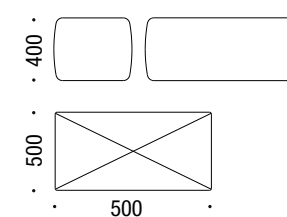

Upholstery: loaded polyurethane foam, density 40.
Removable cover: details on fabric reference chart.
Elements: velcro for the securing of coverings, PVC feet.

Polsterung: Verstärkter Polyurethan-Schaumstoff, Dichte 40.
Bezug abziehbar: Alle Einzelheiten in der Farbmusterkarte.
Details: Klettverschluss zur Befestigung des Bezugs, Füße aus PVC.

Rembouillage: mousse de polyuréthane chargé, densité 40.
Revêtement déhoussable: détails dans le nuancier des tissus.
Détails: velcro pour fixation du revêtement, pieds en PVC.

Acolchado: poliuretano expandido carga-do, densidad 40.
Revestimiento desfundable: detalles en la tabla de referencia tejidos.
Detalles: velcro para fijación del revestimiento, pies de PVC.

X01

X02

X03

**Dimensioni
Measures
Abmessungen
Dimensions
Dimensiones**

MOD. MOD. MOD.
X01 X02 X03

L	W	B	L	A	cm	52,5	102,0	102,0
P	D	T	P	P	cm	53,5	53,5	102,0
H	H	H	H	H	cm	43,5	43,5	43,5

**Colori rivestimento | Colours of cover | Farben Bezug
Couleurs du revêtement | Colores Revestimiento**