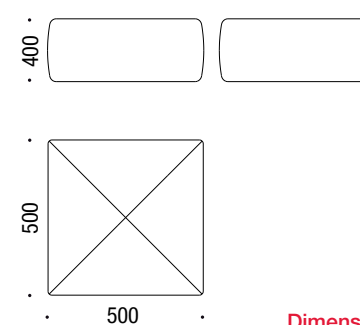

Rembouillage: mousse de polyuréthane chargé, densité 40.
Revêtement déhoussable: détails dans le nuancier des tissus.
Détails: velcro pour fixation du revêtement, pieds en PVC.

Acolchado: poliuretano expandido carga-do, densidad 40.
Revestimiento desfundable: detalles en la tabla de referencia tejidos.
Detalles: velcro para fijación del revestimiento, pies de PVC.

X01

X02

X03

**Dimensioni
Measures
Abmessungen
Dimensions
Dimensiones**

MOD. MOD. MOD.
X01 X02 X03

L	W	B	L	A	cm	52,5	102,0	102,0
P	D	T	P	P	cm	53,5	53,5	102,0
H	H	H	H	H	cm	43,5	43,5	43,5

**Colori rivestimento | Colours of cover | Farben Bezug
Couleurs du revêtement | Colores Revestimiento**