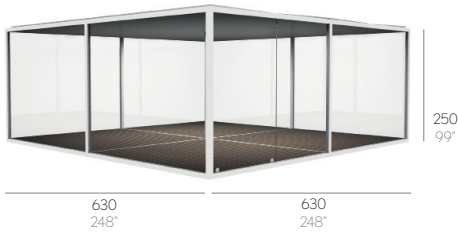

ESPACIOS EXTERIORES

OUTDOOR SPACES

CRISTAL BOX. JOSÉ A. GANDÍA-BLASCO

CRISTAL BOX 4 // PERGOLA. PERGOLA. PERGOLATO. PERGOLA

Superficie 40m² / 430 sq ft.
Floor area 40m² / 430 sq ft.
Oberfläche: 40m² / 430 sq ft.
Superficie 40m² / 430 sq ft.
Surface 40m² / 430 sq ft.

CRISTAL BOX 4A

4 cerramientos de vidrio, 1 puerta de acceso.
4 glass wall panels, 1 access door.
4 Glasabdeckungen, 1 Zugangstür.
4 chiusure di vetro, 1 porta di accesso.
4 cloisons en verre, 1 porte d'accès.

CRISTAL BOX 4B

4 cerramientos de vidrio, 2 puertas de acceso.
4 glass wall panels, 2 access doors.
4 Glasabdeckungen, 2 Zugangstüren.
4 chiusure di vetro, 2 porte di accesso.
4 cloisons en verre, 2 portes d'accès.