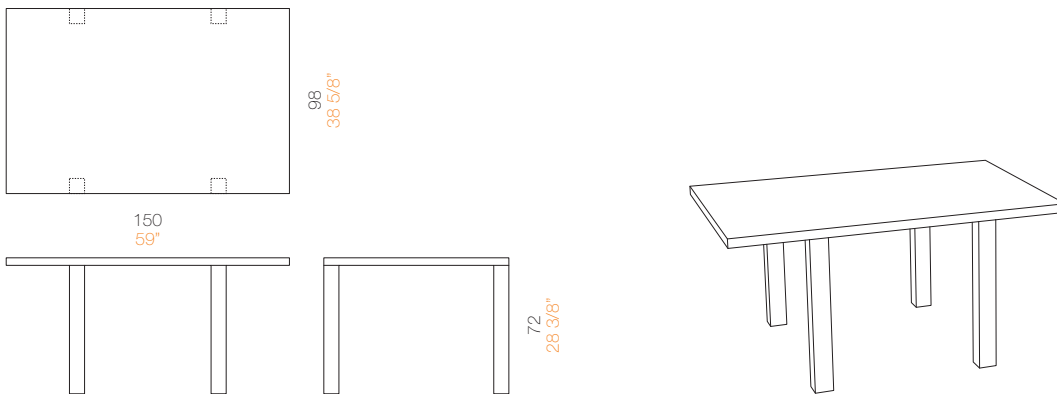

Colonnade David Chipperfield 2012

Symmetrical