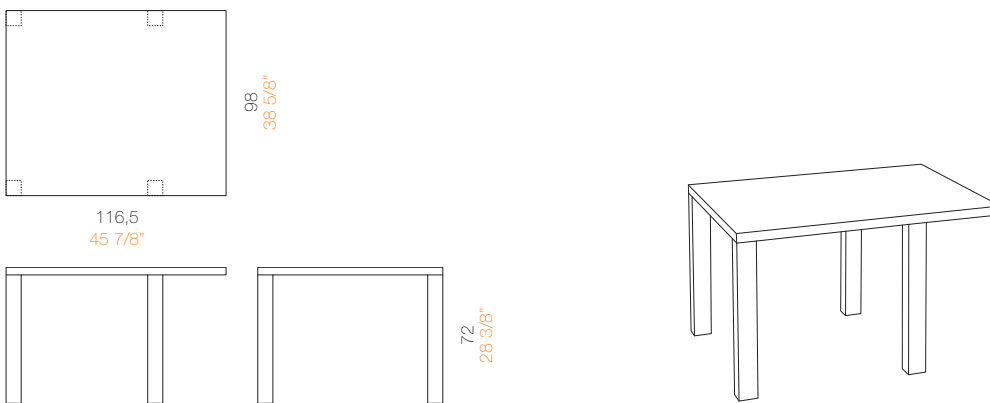

Asymmetrical