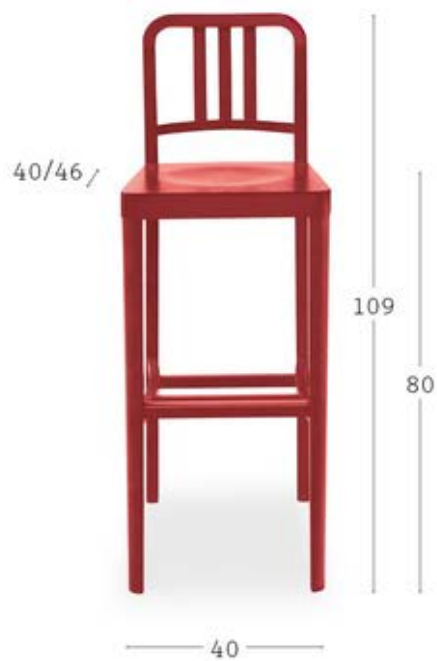

Frame	stained or lacquered beechwood
-------	--------------------------------

CO2301		
5,6 kg	0,31 m ³	1 pz