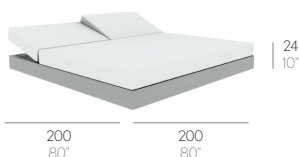

ESPACIOS EXTERIORES

OUTDOOR SPACES

CHILL. JOSÉ A. GANDÍA-BLASCO

CAMA CHILL CON RESPALDO // BED. BETT. LETTO. LITREPAS

CAMA CHILL CON RESPALDO 100

0,64 m³ - 22,6 ft³ 29,5 Kg - 64,9 lbs

ESTRUCTURA. FRAME

COLCHONETA. MAT

náutica
crevin (duo). sunbrella (solids. sling)

CAMA CHILL CON RESPALDO 140

0,87 m³ - 30,72 ft³ 41,75 Kg - 91,85 lbs

ESTRUCTURA. FRAME

COLCHONETA. MAT

náutica
crevin (duo). sunbrella (solids. sling)

CAMA CHILL CON RESPALDO 200

1,24 m³ - 43,79 ft³ 52,15 Kg - 114,73 lbs

ESTRUCTURA. FRAME

COLCHONETA. MAT

náutica
crevin (duo). sunbrella (solids. sling)

132° - 138° - 150° - 180°

Fabricada con aluminio anodizado o termolacado. Respaldo reclinable. Gomaespuma de poliuretano recubierta con tejido hidrófugo. Tapicería desfundable. Ver colores disponibles. Funda de rizo incluida en el precio.