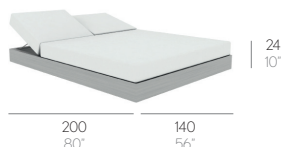

ESPACIOS EXTERIORES

OUTDOOR SPACES

CHILL. JOSÉ A. GANDÍA-BLASCO

CAMA CHILL CON RESPALDO // BED. BETT. LETTO. LITREPAS

CAMA CHILL CON RESPALDO 100

0,64 m³ - 22,6 ft³ 29,5 Kg - 64,9 lbs

ESTRUCTURA. FRAME

COLCHONETA. MAT

náutica
crevin (duo). sunbrella (solids. sling)

CAMA CHILL CON RESPALDO 140

0,87 m³ - 30,72 ft³ 41,75 Kg - 91,85 lbs

ESTRUCTURA. FRAME

COLCHONETA. MAT

náutica
crevin (duo). sunbrella (solids. sling)

CAMA CHILL CON RESPALDO 200

1,24 m³ - 43,79 ft³ 52,15 Kg - 114,73 lbs

ESTRUCTURA. FRAME

COLCHONETA. MAT

náutica
crevin (duo). sunbrella (solids. sling)

132° - 138° - 150° - 180°

Fabricada con aluminio anodizado o termolacado. Respaldo reclinable. Gomaespuma de poliuretano recubierta con tejido hidrófugo. Tapicería desfundable. Ver colores disponibles. Funda de rizo incluida en el precio.