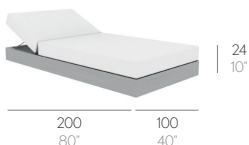

ESPACIOS EXTERIORES

OUTDOOR SPACES

CHILL. JOSÉ A. GANDÍA-BLASCO

CAMA CHILL CON RESPALDO // BED. BETT. LETTO. LITREPAS

CAMA CHILL CON RESPALDO 100

0,64 m³ - 22,6 ft³ 29,5 Kg - 64,9 lbs

ESTRUCTURA. FRAME

COLCHONETA. MAT

náutica
crevin (duo). sunbrella (solids. sling)

CAMA CHILL CON RESPALDO 140

0,87 m³ - 30,72 ft³ 41,75 Kg - 91,85 lbs

ESTRUCTURA. FRAME

COLCHONETA. MAT

náutica
crevin (duo). sunbrella (solids. sling)

CAMA CHILL CON RESPALDO 200

1,24 m³ - 43,79 ft³ 52,15 Kg - 114,73 lbs

ESTRUCTURA. FRAME

COLCHONETA. MAT

náutica
crevin (duo). sunbrella (solids. sling)

132° - 138° - 150° - 180°

Fabricada con aluminio anodizado o termolacado. Respaldo reclinable. Gomaespuma de poliuretano recubierta con tejido hidrófugo. Tapicería desfundable. Ver colores disponibles. Funda de rizo incluida en el precio.