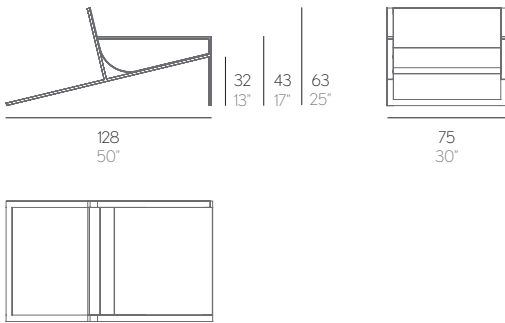

# BUTACA SINGULAR BLAU

Fran Silvestre

NYC  
DESIGN  
2016 AWARDS WINNER

BEAU  
Bienal Española  
de Arquitectura y Urbanismo

PESO. WEIGHT. GEWICHT. PESO. POIDS  
VOLUMEN. VOLUME. VOLUMEN. VOLUME. VOLUME

11,5 kg - 25,3 lbs 0,7 m<sup>3</sup> - 24,72 ft<sup>3</sup>

Colchoneta. Mat. Matratze. Materassino. Matelas. Cushion

2,2 kg - 4,84 lbs

Cojín. Cushion. Kissen. Cuscino. Coussin. Pillow

25x60 cm / 10"x24"

0,85 kg - 1,87 lbs

FUNDA PROTECTORA. PROTECTIVE COVER. SCHUTBEZUG.  
FODERA PROTETTIVA. HOUSSE DE PROTECTION.