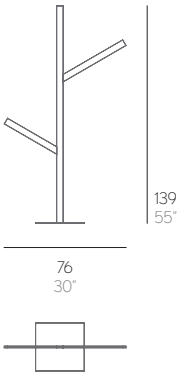

ÁRBOL BLAU (I)

Fran Silvestre

Árbol XS1

Árbol M1

LÁMPARA ÁRBOL

Luminaria de exterior fabricada con periferia de aluminio anodizado o termolacado. Iluminación LED.

NOTA: No se admiten piezas especiales en esta colección.

Árbol XS1	10 kg - 22 lbs	0,18 m ³ - 6,36 ft ³
Árbol M1	32 kg - 70,4 lbs	0,6 m ³ - 21,19 ft ³

OUTDOOR TREE LAMP

Outdoor luminaire made of powder coated aluminum. Lighting with LED.

NOTE: No customized sizes in this collection.

G A N
D I A
B L A
S C O

info@gandiablasco.com | www.gandiablasco.com

ÁRBOL BLAU (I)

Fran Silvestre

Árbol L1

Árbol L2

PESO. WEIGHT. GEWICHT. PESO. POIDS
 VOLUMEN. VOLUME. VOLUMEN. VOLUME. VOLUME
 Árbol L1 31 kg - 68.2 lbs 0.68 m³ - 24.01 ft³
 Árbol L2 35 kg - 77 lbs 0.68 m³ - 24.01 ft³