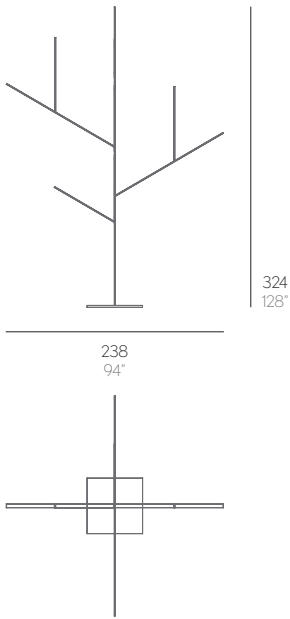

Árbol XS1	10 kg - 22 lbs	0,18 m ³ - 6,36 ft ³
Árbol M1	32 kg - 70,4 lbs	0,6 m ³ - 21,19 ft ³

OUTDOOR TREE LAMP

Outdoor luminaire made of powder coated aluminum. Lighting with LED.

NOTE: No customized sizes in this collection.

G A N
D I A
B L A
S C O

info@gandiablasco.com | www.gandiablasco.com

ÁRBOL BLAU (I)

Fran Silvestre

Árbol L1

Árbol L2

PESO. WEIGHT. GEWICHT. PESO. POIDS
 VOLUMEN. VOLUME. VOLUMEN. VOLUME. VOLUME
 Árbol L1 31 kg - 68.2 lbs 0.68 m³ - 24.01 ft³
 Árbol L2 35 kg - 77 lbs 0.68 m³ - 24.01 ft³