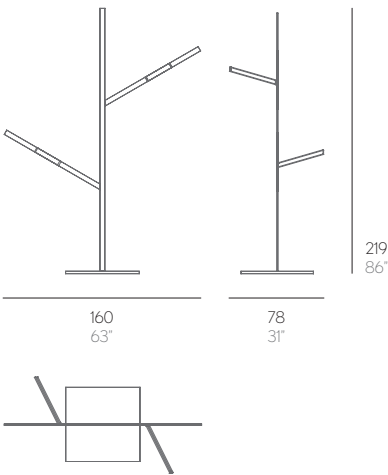

ÁRBOL BLAU (I)

Fran Silvestre

Árbol XS1

Árbol M1

LÁMPARA ÁRBOL

Luminaria de exterior fabricada con periferia de aluminio anodizado o termolacado. Iluminación LED.

NOTA: No se admiten piezas especiales en esta colección.

Árbol XS1	10 kg - 22 lbs	0,18 m ³ - 6,36 ft ³
Árbol M1	32 kg - 70,4 lbs	0,6 m ³ - 21,19 ft ³

OUTDOOR TREE LAMP

Outdoor luminaire made of powder coated aluminum. Lighting with LED.

NOTE: No customized sizes in this collection.