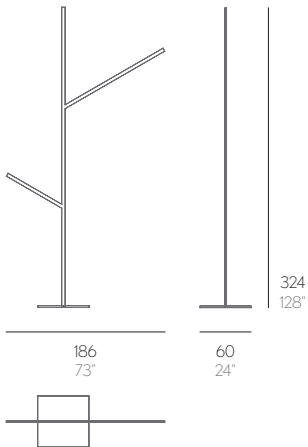

Árbol XS1	10 kg - 22 lbs	0,18 m ³ - 6,36 ft ³
Árbol M1	32 kg - 70,4 lbs	0,6 m ³ - 21,19 ft ³

OUTDOOR TREE LAMP

Outdoor luminaire made of powder coated aluminum. Lighting with LED.

NOTE: No customized sizes in this collection.

G A N
D I A
B L A
S C O

info@gandiablasco.com | www.gandiablasco.com

ÁRBOL BLAU (I)

Fran Silvestre

Árbol L1

Árbol L2

PESO. WEIGHT. GEWICHT. PESO. POIDS
 VOLUMEN. VOLUME. VOLUMEN. VOLUME. VOLUME
 Árbol L1 31 kg - 68.2 lbs 0.68 m³ - 24.01 ft³
 Árbol L2 35 kg - 77 lbs 0.68 m³ - 24.01 ft³