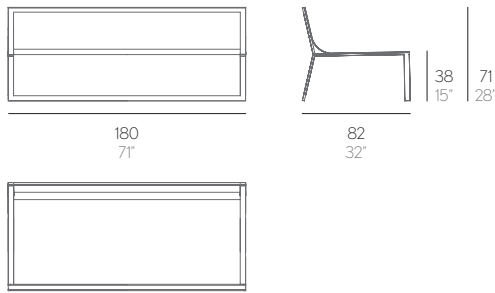

SOFÁ MODULAR 4 BLAU

Fran Silvestre

NYC
DESIGN
2016 AWARDS WINNER

BEAU
Bienal Española
de Arquitectura y Urbanismo

PESO. WEIGHT. GEWICHT. PESO. POIDS
VOLUMEN. VOLUME. VOLUMEN. VOLUME. VOLUME

27,8 kg - 61.16 lbs 1.43 m³ - 50.49 ft

Colchoneta. Mat. Matratze. Materassino. Matelas. Cushion

5,6 kg - 12.32 lbs

Cojín. Cushion. Kissen. Cuscino. Coussin. Pillow

25x60 cm / 10"x24"

0,85 kg - 1.87 lbs

35x60 cm / 14"x24"

0,85 kg - 1.87 lbs

FUNDA PROTECTORA. PROTECTIVE COVER. SCHUTBEZUG.
FODERA PROTETTIVA. HOUSSE DE PROTECTION.