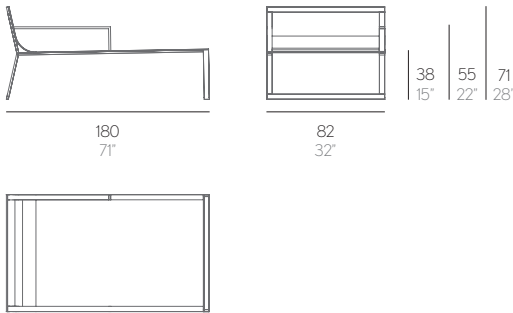

SOFÁ MODULAR 2 BLAU

Fran Silvestre

NYC
DESIGN
2016 AWARDS WINNER

BEAU
Bienal Española
de Arquitectura y Urbanismo

Brazo izquierdo
Left arm
Armlehne links
Con bracciolo sinistro
Accoudoir gauche

Brazo derecho
Right arm
Armlehne rechts
Con bracciolo destro
Accoudoir droit

PESO. WEIGHT. GEWICHT. PESO. POIDS
VOLUMEN. VOLUME. VOLUMEN. VOLUME. VOLUME

26,5 kg - 58,3 lbs 1,43 m³ - 50,49 ft

Colchoneta. Mat. Matratze. Materassino. Matelas. Cushion

5,1 kg - 11,22 lbs

Cojín. Cushion. Kissen. Cuscino. Coussin. Pillow

25x60 cm / 10"x24"

0,85 kg - 1,87 lbs

35x60 cm / 14"x24"

0,85 kg - 1,87 lbs

FUNDA PROTECTORA. PROTECTIVE COVER. SCHUTBEZUG.
FODERA PROTETTIVA. HOUSSE DE PROTECTION.

SOFÁ MODULAR 2

Fabricado con perfiles de aluminio soldado termolacado y chapa microperforada de aluminio termolacado. Gomaespuma de poliuretano recubierto con tejido hidrófugo. Tapicería desenfundable.