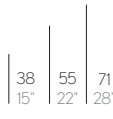

SILLÓN BLAU

Fran Silvestre

NYC
DESIGN
2016 AWARDS WINNER

BEAU
Bienal Española
de Arquitectura y Urbanismo

90
35"

82
32"

PESO. WEIGHT. GEWICHT. PESO. POIDS
VOLUMEN. VOLUME. VOLUMEN. VOLUME. VOLUME

15,3 kg - 33,66 lbs 0,75 m³ - 26,48 ft³

Colchoneta. Mat. Matratze. Materassino. Matelas. Cushion

2,7 kg - 5,94 lbs

Cojín. Cushion. Kissen. Cuscino. Coussin. Pillow

25x60 cm / 10"x24"

0,85 kg - 1,87 lbs

FUNDA PROTECTORA. PROTECTIVE COVER. SCHUTBEZUG.
FODERA PROTETTIVA. HOUSSE DE PROTECTION.