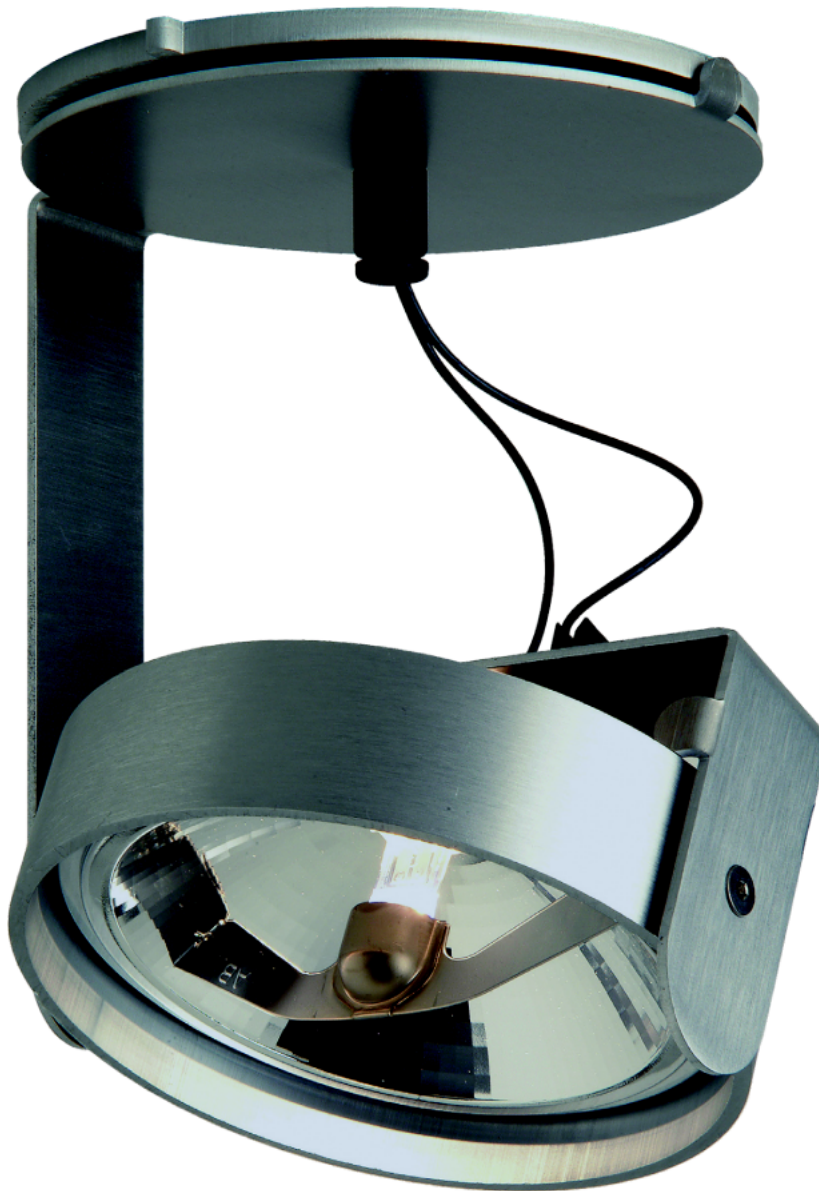

big bang 1

Collectie spots waarbij de nadruk ligt op techniek en beweegbaarheid. Elk onderdeel heeft een welbepaalde functie waardoor de vormtaal als eerlijk en niet opdringerig overkomt. Daardoor integreert de BANG zich in alle mogelijke omgevingen en is zo makkelijk toepasbaar. Uitgevoerd in geborsteld aluminium toont de Bang zich in een industriële en karaktervolle gedaante. In de gelakte uitvoering wordt het accent verlegd naar de elegante, vloeiende lijnen. De Bang is verkrijgbaar voor 12V- of 230V-dicroïdelampen.

Collection de spots où l'accent est placé sur la technique et la mobilité. Chaque élément possède une fonction bien déterminée pour laquelle le langage des formes se révèle franc sans toutefois être envahissant. Le BANG s'intègre donc dans tous les environnements possibles et peut donc être utilisé facilement. Exécuté en aluminium brossé, le Bang adopte une forme industrielle et pleine de caractère. En version peinte, l'accent est alors placé sur les lignes élégantes et fluides. Le Bang est disponible pour des lampes dichroïques de 12V ou de 230V.

Spot collection with an emphasis on technique and mobility. Every part has a definite function, which provides for a candid and non-intrusive design. Because of this, BANG fits in any possible environment, which makes application easy. In brushed aluminium finish, Bang creates a bold 'industrial' impression. Then again, in enamel finish, its elegant fluent lines are emphasised. BANG is available for 12V or 230V dichroïd lamps.

Bei diesen Kollektionssspots stehen Technik und Beweglichkeit zentral. Jedes Teil hat eine bestimmte Funktion, wodurch die Formen ehrlich und nicht aufdringlich wirken. So passt BANG zu jeder Umgebung und ist die Leuchte leicht einsetzbar. Bang wurde aus gebürstetem Aluminium angefertigt und erhielt so ein industrielles, charaktervolles Aussehen. In der lackierten Ausführung stehen elegante, fließende Linien im Vordergrund. Bang ist mit dikroitischen 12-V- oder 230-V-Lampen erhältlich.