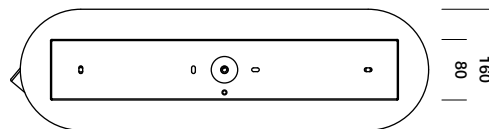

karveelstraat 2
8380 zeebrugge, belgium

T +32 (0)50 54 35 49
F +32 (0)50 54 35 40

E info@tossb.com
W www.tossb.com

tossB reserves the right to alter materials, dimensions and characteristics without prior notice. This documentation replaces all previous documentation. Read the installation-instructions carefully.

Our general terms and conditions shall apply notwithstanding any stipulation to the contrary to all the orders and agreements with tossB. You can obtain a copy of these conditions on demand.

Product documentation © tossB 2012. All rights reserved.