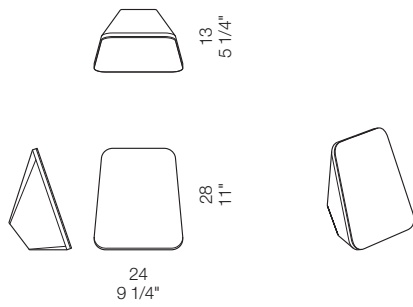

**Bella** Maddalena Casadei 2010

Specchio da tavolo inclinabile in due posizioni in marmo bianco di Carrara finitura levigata  
Table mirror inclinable in two positions in white Carrara marble, matt polished finish