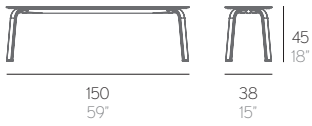

## PESO. WEIGHT. GEWICHT. PESO. POIDS

11 Kg - 24,20 lbs

20 Kg - 44 lbs

21 Kg - 46,2 lbs

27,5 Kg - 60,5 lbs

## VOLUMEN. VOLUME. VOLUMEN. VOLUME. VOLUME

0,27 m<sup>3</sup> - 9,53 ft<sup>3</sup>

0,43 m<sup>3</sup> - 15,18 ft<sup>3</sup>

0,46 m<sup>3</sup> - 16,24 ft<sup>3</sup>

0,63 m<sup>3</sup> - 22,25 ft<sup>3</sup>