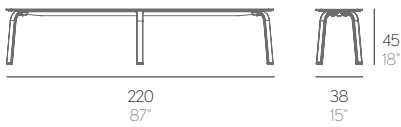

## PESO. WEIGHT. GEWICHT. PESO. POIDS

11 Kg - 24,20 lbs

20 Kg - 44 lbs

21 Kg - 46,2 lbs

27,5 Kg - 60,5 lbs

## VOLUMEN. VOLUME. VOLUMEN. VOLUME. VOLUME

0,27 m<sup>3</sup> - 9,53 ft<sup>3</sup>

0,43 m<sup>3</sup> - 15,18 ft<sup>3</sup>

0,46 m<sup>3</sup> - 16,24 ft<sup>3</sup>

0,63 m<sup>3</sup> - 22,25 ft<sup>3</sup>