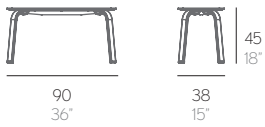

## PESO. WEIGHT. GEWICHT. PESO. POIDS

11 Kg - 24,20 lbs

20 Kg - 44 lbs

21 Kg - 46,2 lbs

27,5 Kg - 60,5 lbs

## VOLUMEN. VOLUME. VOLUMEN. VOLUME. VOLUME

0,27 m<sup>3</sup> - 9,53 ft<sup>3</sup>

0,43 m<sup>3</sup> - 15,18 ft<sup>3</sup>

0,46 m<sup>3</sup> - 16,24 ft<sup>3</sup>

0,63 m<sup>3</sup> - 22,25 ft<sup>3</sup>