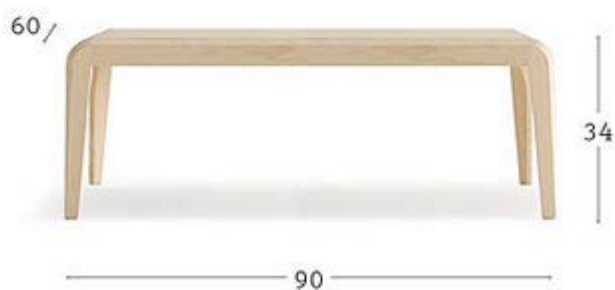

Frame	stained or lacquered ashwood
Upholstery	fabric, faux or real leather
Table - Frame	stained or lacquered ashwood
Table - Top	stained or lacquered ash multiply

ARAGOSTA 583		
6,5 kg	0,15 m ³	1 pz

Frame	stained or lacquered ashwood
Upholstery	fabric, faux or real leather
Table - Frame	stained or lacquered ashwood
Table - Top	stained or lacquered ash multiply

583

584

ARAGOSTA 584		
9,5 kg	0,23 m ³	1 pz