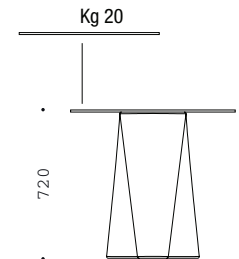

Piètement: polyéthylène.
Insert: acier.
Plateau: cristal trempé float extraclair ou stratifié intégral.
Plaque de support: acier.

Bancada: polietileno.
Perno: acero.
Plano: cristal templado extraclaro float o laminado integral.
Placa de soporte: acero.

100%

2 anni
years
garanzia
garantee

Tabella carichi | Loads table | Lastentabelle | Tableau des charges | Tabla de las cargas

MOD.	Piani Tops Platten Plateaux Planos	Zavorra Ballast Ballast Lest Lastre
D01 Ø 80	Laminato Laminate Laminat Stratifié Laminado	Kg. 16
D01 Ø 80	Cristallo Crystal glass Kristallglas Cristal Cristal	Kg. 12
D01 Ø 100	Cristallo Crystal glass Kristallglas Cristal Cristal	Kg. 24
D02 Ø 80	Laminato Laminate Laminat Stratifié Laminado	Kg. 10
D02 Ø 80	Cristallo Crystal glass Kristallglas Cristal Cristal	Kg. 6
D03 100X200	Cristallo Crystal glass Kristallglas Cristal Cristal	Kg. 0
D04 100X200	Cristallo Crystal glass Kristallglas Cristal Cristal	Kg. 0

D01

D02

			D01LB80 D01LN80	D01CT80	D01CT100 D01CRB100	D02LB80 D02LN80	D02CT80
Pesi Weights Gewicht Poids Pesos	Peso netto Net weight Nettogewicht Poids net Peso neto	kg.	11,30	17,20	26,80	14,10	19,90
	Peso lordo Gross weight Bruttogewicht Poids brut Peso bruto	kg.	14,90	24,00	35,70	18,20	27,30
Dimensioni Measures Abmessungen Dimensions Dimensiones	cm						

D03

D04

		D03CT200 D03CRB200		D04CT200 D04CRB200	
Pesi Weights Gewicht Poids Pesos	Peso netto Net weight Nettogewicht Poids net Peso neto	kg.	55,00		60,04
	Peso lordo Gross weight Bruttogewicht Poids brut Peso bruto	kg.	67,20		73,80
Dimensioni Measures Abmessungen Dimensions Dimensiones	cm	<p>m² 0,46</p>		<p>m² 0,71</p>	