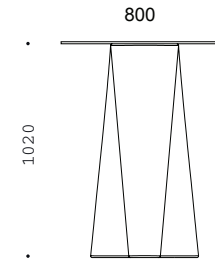

100%

2 anni
years
garanzia
garantee

Tabella carichi | Loads table | Lastentabelle | Tableau des charges | Tabla de las cargas

MOD.	Piani Tops Platten Plateaux Planos	Zavorra Ballast Ballast Lest Lastre
D01 Ø 80	Laminato Laminate Laminat Stratifié Laminado	Kg. 16
D01 Ø 80	Cristallo Crystal glass Kristallglas Cristal Cristal	Kg. 12
D01 Ø 100	Cristallo Crystal glass Kristallglas Cristal Cristal	Kg. 24
D02 Ø 80	Laminato Laminate Laminat Stratifié Laminado	Kg. 10
D02 Ø 80	Cristallo Crystal glass Kristallglas Cristal Cristal	Kg. 6
D03 100X200	Cristallo Crystal glass Kristallglas Cristal Cristal	Kg. 0
D04 100X200	Cristallo Crystal glass Kristallglas Cristal Cristal	Kg. 0

D01

D02

			D01LB80 D01LN80	D01CT80	D01CT100 D01CRB100	D02LB80 D02LN80	D02CT80
Pesi Weights Gewicht Poids Pesos	Peso netto Net weight Nettogewicht Poids net Peso neto	kg.	11,30	17,20	26,80	14,10	19,90
	Peso lordo Gross weight Bruttogewicht Poids brut Peso bruto	kg.	14,90	24,00	35,70	18,20	27,30
Dimensioni Measures Abmessungen Dimensions Dimensiones	cm						