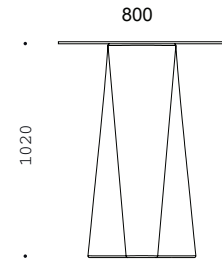

100%

2 anni
years
garanzia
garantee

Tabella carichi | Loads table | Lastentabelle | Tableau des charges | Tabla de las cargas

MOD.	Piani Tops Platten Plateaux Planos	Zavorra Ballast Ballast Lest Lastre
D01 Ø 80	Laminato Laminate Laminat Stratifié Laminado	Kg. 16
D01 Ø 80	Cristallo Crystal glass Kristallglas Cristal Cristal	Kg. 12
D01 Ø 100	Cristallo Crystal glass Kristallglas Cristal Cristal	Kg. 24
D02 Ø 80	Laminato Laminate Laminat Stratifié Laminado	Kg. 10
D02 Ø 80	Cristallo Crystal glass Kristallglas Cristal Cristal	Kg. 6
D03 100X200	Cristallo Crystal glass Kristallglas Cristal Cristal	Kg. 0
D04 100X200	Cristallo Crystal glass Kristallglas Cristal Cristal	Kg. 0

D01

D02

			D01LB80 D01LN80	D01CT80	D01CT100 D01CRB100	D02LB80 D02LN80	D02CT80
Pesi Weights Gewicht Poids Pesos	Peso netto Net weight Nettogewicht Poids net Peso neto	kg.	11,30	17,20	26,80	14,10	19,90
	Peso lordo Gross weight Bruttogewicht Poids brut Peso bruto	kg.	14,90	24,00	35,70	18,20	27,30
Dimensioni Measures Abmessungen Dimensions Dimensiones	cm						