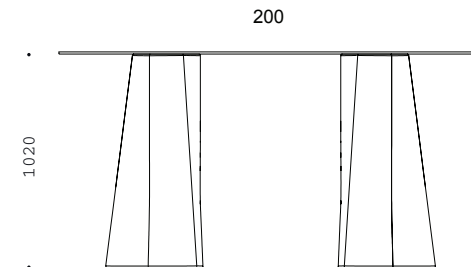

D01

D02

			D01LB80 D01LN80	D01CT80	D01CT100 D01CRB100	D02LB80 D02LN80	D02CT80
Pesi Weights Gewicht Poids Pesos	Peso netto Net weight Nettogewicht Poids net Peso neto	kg.	11,30	17,20	26,80	14,10	19,90
	Peso lordo Gross weight Bruttogewicht Poids brut Peso bruto	kg.	14,90	24,00	35,70	18,20	27,30
Dimensioni Measures Abmessungen Dimensions Dimensiones	cm						

D03

D04

		D03CT200 D03CRB200		D04CT200 D04CRB200	
Pesi Weights Gewicht Poids Pesos	Peso netto Net weight Nettogewicht Poids net Peso neto	kg.	55,00		60,04
	Peso lordo Gross weight Bruttogewicht Poids brut Peso bruto	kg.	67,20		73,80
Dimensioni Measures Abmessungen Dimensions Dimensiones	cm	<p>m² 0,46</p>		<p>m² 0,71</p>	