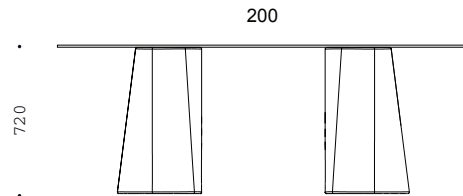

Colori | Colours | Farben | Couleurs | Colores

COD.	Piani Tops Platten Plateaux Planos		
LB80	Laminato Bianco White laminate Weißes Laminat Stratifié blanc Laminado blanco	Ø 80	
LN80	Laminato nero Black laminate Schwarzes Laminat Stratifié noir Laminado negro	Ø 80	
CT80	Cristallo trasparente Clear crystal glass Transparentes Kristallglas Cristal transparent Cristal transparente	Ø 80	
CT100	Cristallo trasparente Clear crystal glass Transparentes Kristallglas Cristal transparent Cristal transparente	Ø 100	
CRB100	Cristallo Bianco White crystal glass Weißes Kristallglas Cristal blanc Cristal blanco	Ø 100	
CT200	Cristallo trasparente Clear crystal glass Transparentes Kristallglas Cristal transparent Cristal transparente	100x200	
CRB200	Cristallo Bianco White crystal glass Weißes Kristallglas Cristal blanc Cristal blanco	100x200	

D01

D02

			D01LB80 D01LN80	D01CT80	D01CT100 D01CRB100	D02LB80 D02LN80	D02CT80
Pesi Weights Gewicht Poids Pesos	Peso netto Net weight Nettogewicht Poids net Peso neto	kg.	11,30	17,20	26,80	14,10	19,90
	Peso lordo Gross weight Bruttogewicht Poids brut Peso bruto	kg.	14,90	24,00	35,70	18,20	27,30
Dimensioni Measures Abmessungen Dimensions Dimensiones	cm						

D03

D04

		D03CT200 D03CRB200		D04CT200 D04CRB200	
Pesi Weights Gewicht Poids Pesos	Peso netto Net weight Nettogewicht Poids net Peso neto	kg.	55,00		60,04
	Peso lordo Gross weight Bruttogewicht Poids brut Peso bruto	kg.	67,20		73,80
Dimensioni Measures Abmessungen Dimensions Dimensiones	cm	<p>m² 0,46</p>		<p>m² 0,71</p>	