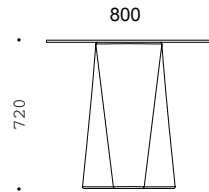

D01

D02

			D01LB80 D01LN80	D01CT80	D01CT100 D01CRB100	D02LB80 D02LN80	D02CT80
Pesi Weights Gewicht Poids Pesos	Peso netto | Net weight Nettogewicht Poids net | Peso neto	kg.	11,30	17,20	26,80	14,10	19,90
	Peso lordo | Gross weight Bruttogewicht Poids brut | Peso bruto	kg.	14,90	24,00	35,70	18,20	27,30
Dimensioni Measures Abmessungen Dimensions Dimensiones	cm