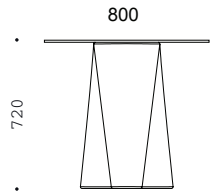

D01

D02

			D01LB80 D01LN80	D01CT80	D01CT100 D01CRB100	D02LB80 D02LN80	D02CT80
Pesi Weights Gewicht Poids Pesos	Peso netto | Net weight Nettogewicht Poids net | Peso neto	kg.	11,30	17,20	26,80	14,10	19,90
	Peso lordo | Gross weight Bruttogewicht Poids brut | Peso bruto	kg.	14,90	24,00	35,70	18,20	27,30
Dimensioni Measures Abmessungen Dimensions Dimensiones	cm