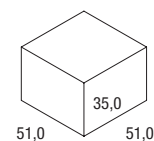

## Pesi | Weights | Gewicht | Poids | Pesos

MOD. C01    MOD C02

Peso netto   Net weight   Nettogewicht   Poids net   Peso neto	kg.	6,00	9,70
Peso lordo   Gross weight   Bruttogewicht   Poids brut   Peso bruto	kg.	8,20	11,5

## Dimensioni Measures Abmessungen Dimensions Dimensiones

L	W	B	L	A	cm	51,0	51,0
P	D	T	P	P	cm	51,0	51,0
H	H	H	H	H	cm	35,0	46,5

C01

C02

m<sup>3</sup> 0,09

m<sup>3</sup> 0,12