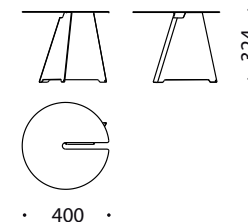

## Pesi | Weights | Gewicht | Poids | Pesos

MOD. C01    MOD C02

Peso netto   Net weight   Nettogewicht   Poids net   Peso neto	kg.	6,00	9,70
Peso lordo   Gross weight   Bruttogewicht   Poids brut   Peso bruto	kg.	8,20	11,5

## Dimensioni Measures Abmessungen Dimensions Dimensiones

L	W	B	L	A	cm	51,0	51,0
P	D	T	P	P	cm	51,0	51,0
H	H	H	H	H	cm	35,0	46,5

C01

C02

m<sup>3</sup> 0,09

m<sup>3</sup> 0,12