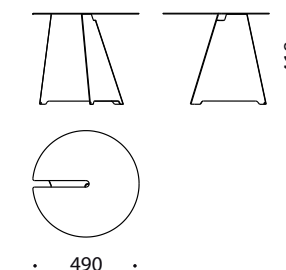

## Pesi | Weights | Gewicht | Poids | Pesos

MOD. C01    MOD C02

Peso netto   Net weight   Nettogewicht   Poids net   Peso neto	kg.	6,00	9,70
Peso lordo   Gross weight   Bruttogewicht   Poids brut   Peso bruto	kg.	8,20	11,5

## Dimensioni Measures Abmessungen Dimensions Dimensiones

L	W	B	L	A	cm	51,0	51,0
P	D	T	P	P	cm	51,0	51,0
H	H	H	H	H	cm	35,0	46,5

C01

C02

m<sup>3</sup> 0,09

m<sup>3</sup> 0,12