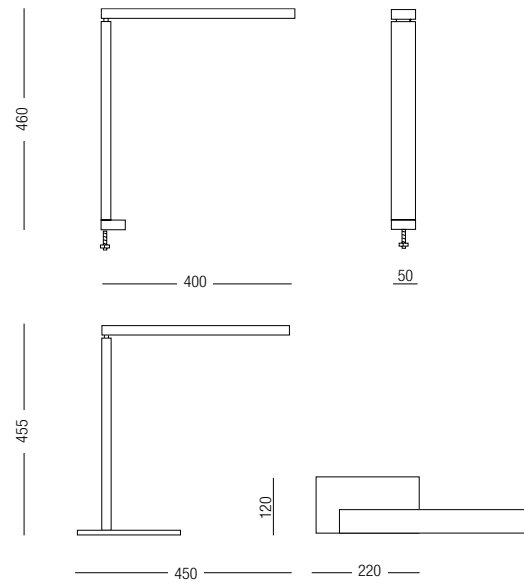

ANTA.

Tischleuchte (Bibliothekslampe):
Fixe Befestigung oder mit Fuß,
Leuchtenausleger mit oder ohne Gelenk,
Metallteile Satin Chrom mattiert,
Leuchtenausleger mit Gelenk läßt sich
kippen und schwenken, ca. 318°,
2x Leuchtstoffröhren T2 FM 8 W/830,
Durchmesser 7 mm warm weiß.

Desk lamp (library lamp): fixed mounted
or with base, lamp arm with or without
joint, metal parts satin chrome matt,
cantilever arm with joint is tippable
and pivoting, ca. 318°, 2x fluorescent
tubes T2 FM 8 W/830,
diameter 7 mm warm white.