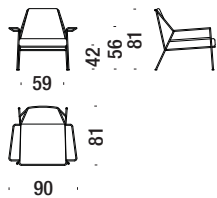

RAL 1015 Ivory

RAL 1003 Yellow

Copper

RAL 7003 Anthracite

MATERIALS AND FINISHES - MATERIALIEN UND AUSFUEHRUNGEN - MATERIAUX ET FINITIONS

Lounge Chair

DL4L30

Lounge Chair - Lounge Chair - Lounge Chair

2,2 mt. 4,2 m² 0,6 m³ 20 Kg

Side Table

DL4L40

Side Table - Side Table - Side Table

0,1 m³ 8 Kg

Coffee Table

DL4L41

Coffee Table - Coffee Table - Coffee Table