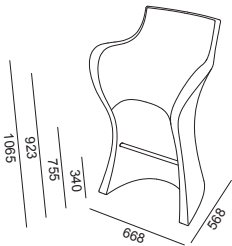

Linee fluide per lo sgabello con seduta alta, schienale e braccioli. In polietilene stampato in rotazionale, è dotato anche di un tubo cromato che funge da poggiapiedi.

IT

This stool providing high seating, backrest and armrests features smooth flowing lines. Made of rotomoulded polyethylene, it also comes complete with a chromium-plated tube that serves as a footrest.

EN

Eine fließende Silhouette für den Barhocker mit hoher Sitzfläche, Rückenlehne und Armlehnen. Der aus im Rotomoulding-Verfahren geformtem Polyethylen gefertigte Hocker verfügt über ein als Fußstütze dienendes verchromtes Rohr.

DE

Lignes fluides pour ce tabouret haut, avec dossier et accoudoirs. En polyéthylène moulé par rotomoulage, il est également doté d'un tube chromé qui sert de repose-pieds.

FR

Líneas fluidas para este taburete con asiento alto, respaldo y brazos. De polietileno moldeado en rotacional, se ha equipado también con un tubo cromado que funciona como apoyapies.

ES

MOD. W02

1	kg 8,70	kg 12,20	1	m³ 0,44	107,0 70,0 58,5
Pezzi per collo Pieces per parcel Stückzahl pro Frachtstück Pièces par colis Piezas por bulto	Peso netto Net weight Nettogewicht Poids net Peso neto	Peso lordo Gross weight Bruttogewicht Poids brut Peso bruto	Numero colli Number of parcels Anzahl Frachtstücke Nombre de colis Número de bultos	Volume totale Total volume Gesamtvolumen Volume total Volumen total	Dimensioni Measures Abmessungen Dimensions Dimensiones