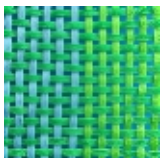

' vol. 3 IN/OUTDOOR

BENCH

Painted steel base and colored polyethylene threads handwoven; levelling glides are polypropylene.

NOTES:

- all items in this collection are entirely handmade; each piece is unique, and variations in colors, weaves and shapes are not considered defects
- certain colors may fade in direct sunlight and although this will alter the product's appearance, it is not considered a defect.

' vol.3 IN/OUTDOOR

PANCA

Struttura in acciaio verniciato e fili colorati in polietilene intrecciati a mano. Sottopiedi regolabili in polipropilene.

NOTE:

- i pezzi della collezione sono realizzati completamente a mano; ogni prodotto è unico ed eventuali diversità nei colori e negli intrecci non sono da considerarsi difetti
- la prolungata esposizione ai raggi solari può provocare un leggero scolorimento del filo tale da alterare l'aspetto del prodotto che, tuttavia, non è da considerarsi un difetto.

Design Tord Bontje - 2016

Pattern colors - Colori intrecci

VERT

vert - vert lagon - vert clair - bleu ciel

ROUGE

rouge - violet - orange

Bench

Panca